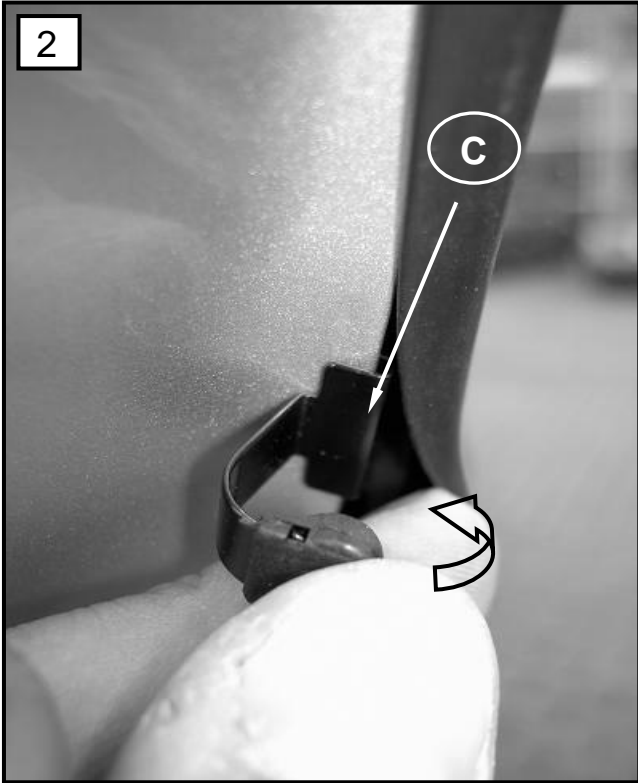

Sonniboy VW Passat Variant 5-door (B6), Tür hinten, Left & Right
10/2005- →

A

↓ 1x Left

B

↓ 1x Right

C

↓ 6x

Sonniboy VW Passat Variant 5-door (B6), Seitenfenster, Left & Right
10/2005- ➔