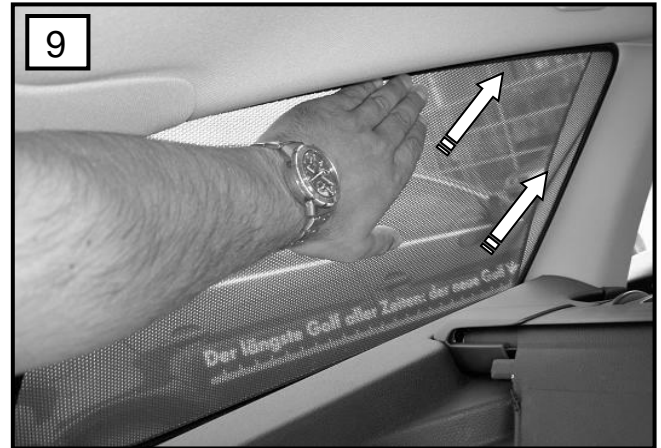

Sonniboy VW Passat Variant 5-door (B6), Seitenfenster, Left & Right
10/2005- ➔

D
↓ 2x