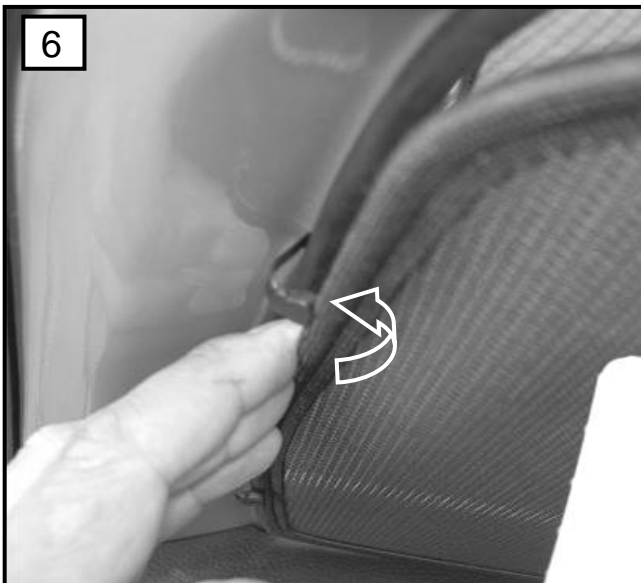

Sonniboy VW Passat Variant 5-door (B6), Tür hinten, Left & Right
10/2005- →

A

↓ 1x Left

B

↓ 1x Right

C

↓ 6x

Sonniboy VW Passat Variant 5-door (B6), Seitenfenster, Left & Right
10/2005- ➔