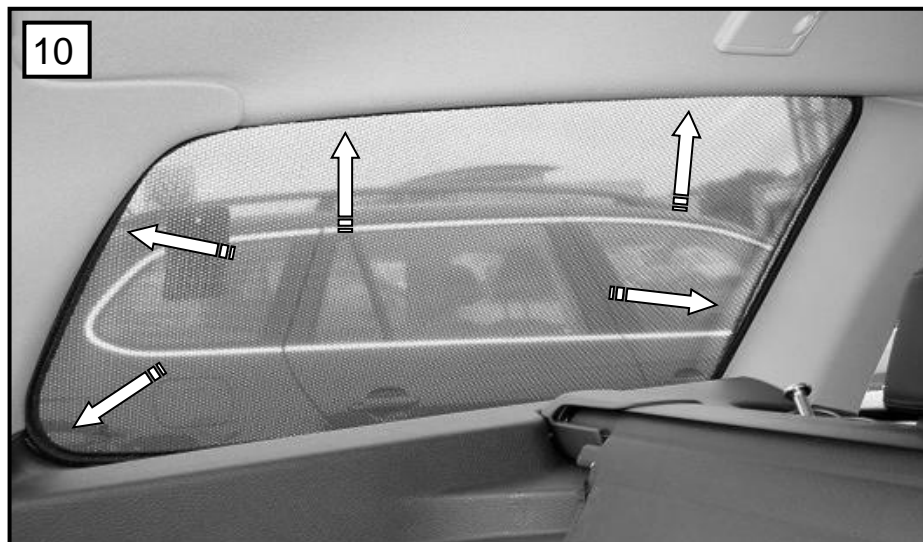

Sonniboy VW Passat Variant 5-door (B6), Seitenfenster, Left & Right
10/2005- ➔

D
↓ 2x