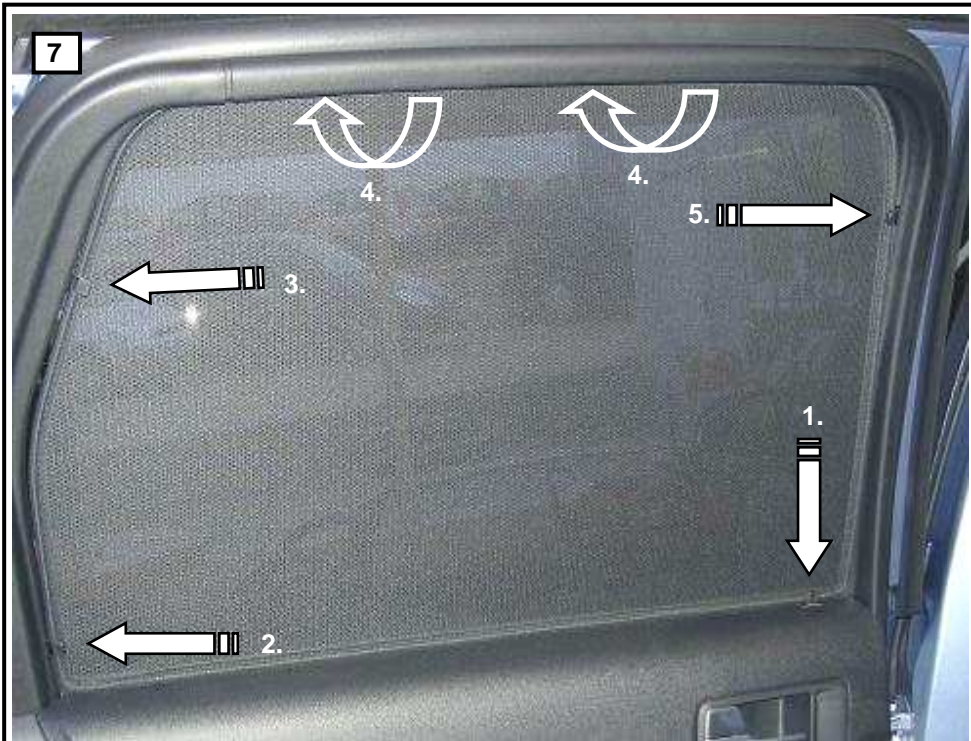

01/2007

Sonniboy Ford Focus II, Türen hinten, L + R

Artikel-Nr.0078117A

2/4

Sonniboy Ford Focus II, kleines Seitenfenster, L + R

Artikel-Nr.0078117B

| Part | Part name | QTY |
|------|-------------------------------|-----|
| F | Sonniboy kl.Seitenscheibe L&R | 2 |