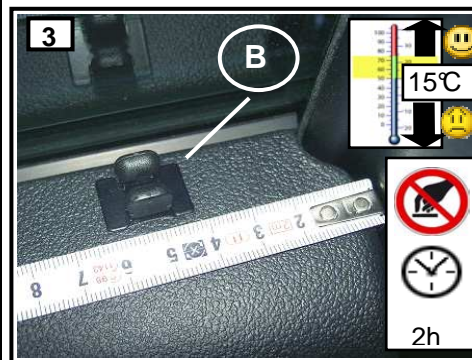

01/2007

Sonniboy Ford Focus II, Türen hinten, L + R

Artikel-Nr.0078117A

2/4

Sonniboy Ford Focus II, kleines Seitenfenster, L + R

Artikel-Nr.0078117B

| Part | Part name | QTY |
|------|-------------------------------|-----|
| F | Sonniboy kl.Seitenscheibe L&R | 2 |