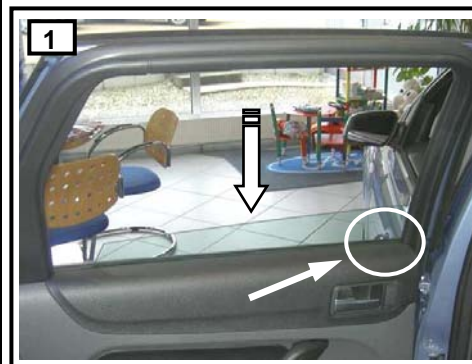

01/2007

Sonniboy Ford Focus II, Türen hinten, L + R

Artikel-Nr.0078117A

2/4

Sonniboy Ford Focus II, kleines Seitenfenster, L + R

Artikel-Nr.0078117B

| Part | Part name | QTY |
|------|-------------------------------|-----|
| F | Sonniboy kl.Seitenscheibe L&R | 2 |