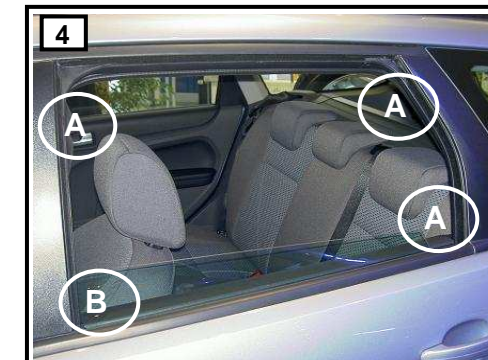

01/2007

Sonniboy Ford Focus II, Türen hinten, L + R

Artikel-Nr.0078117A

2/4

Sonniboy Ford Focus II, kleines Seitenfenster, L + R

Artikel-Nr.0078117B

| Part | Part name | QTY |
|------|-------------------------------|-----|
| F | Sonniboy kl.Seitenscheibe L&R | 2 |