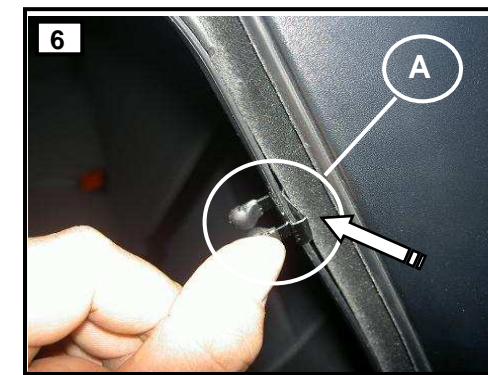

01/2007

Sonniboy Ford Focus II, Türen hinten, L + R

Artikel-Nr.0078117A

2/4

Sonniboy Ford Focus II, kleines Seitenfenster, L + R

Artikel-Nr.0078117B

| Part | Part name | QTY |
|------|-------------------------------|-----|
| F | Sonniboy kl.Seitenscheibe L&R | 2 |