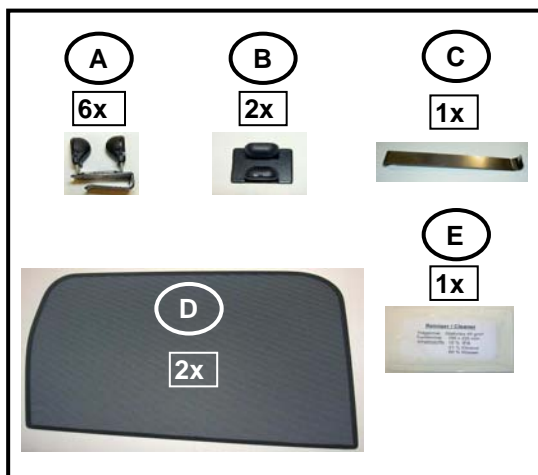

| Part | Part name | QTY |
|------|--------------------------|-----|
| A | Clip | 6 |
| B | Clip | 2 |
| C | Hilfswerkzeug / Tool | 1 |
| D | Sonniboy Tür hinten L&R | 2 |
| E | Reinigungstuch / Cleamer | 1 |

01/2007

Sonniboy Ford Focus II, Türen hinten, L + R

Artikel-Nr.0078117A

2/4

Sonniboy Ford Focus II, kleines Seitenfenster, L + R

Artikel-Nr.0078117B

| Part | Part name | QTY |
|------|-------------------------------|-----|
| F | Sonniboy kl.Seitenscheibe L&R | 2 |

| Part | Part name | QTY |
|------|----------------------|-----|
| B | Clip | 1 |
| G | Clip | 1 |
| H | Sonniboy Heckscheibe | 1 |