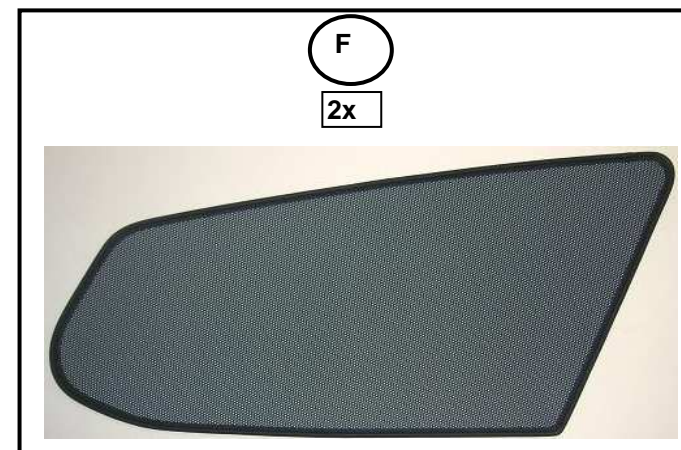

01/2007

Sonniboy Ford Focus II, Türen hinten, L + R

Artikel-Nr.0078117A

2/4

Sonniboy Ford Focus II, kleines Seitenfenster, L + R

Artikel-Nr.0078117B

| Part | Part name | QTY |
|------|-------------------------------|-----|
| F | Sonniboy kl.Seitenscheibe L&R | 2 |