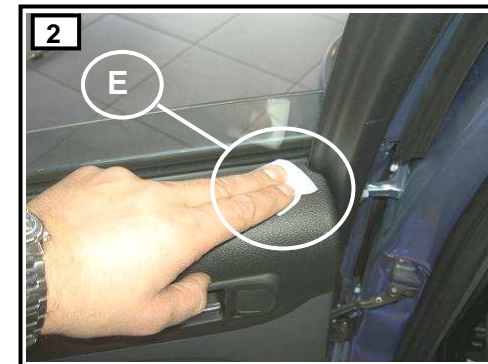

01/2007

Sonniboy Ford Focus II, Türen hinten, L + R

Artikel-Nr.0078117A

2/4

Sonniboy Ford Focus II, kleines Seitenfenster, L + R

Artikel-Nr.0078117B

| Part | Part name | QTY |
|------|-------------------------------|-----|
| F | Sonniboy kl.Seitenscheibe L&R | 2 |