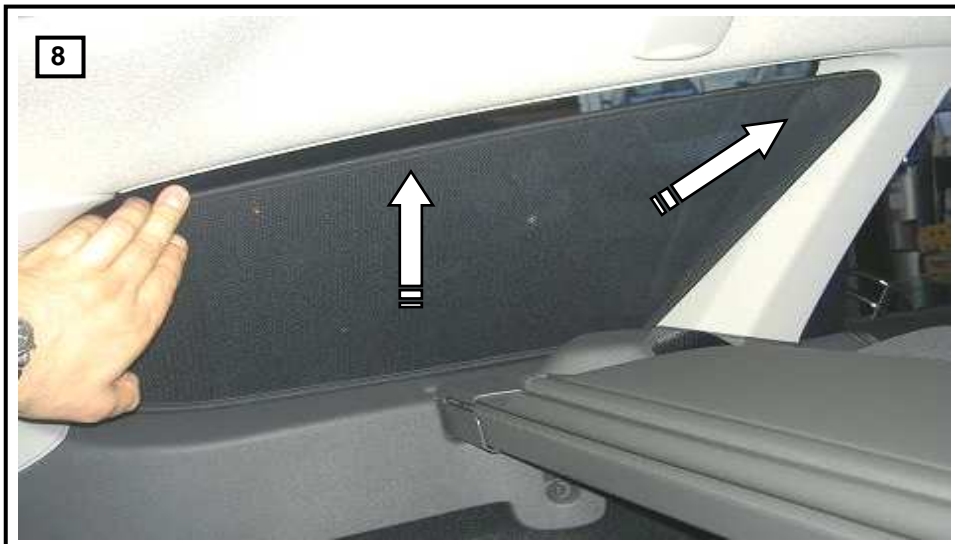

01/2007

Sonniboy Ford Focus II, Türen hinten, L + R

Artikel-Nr.0078117A

2/4

Sonniboy Ford Focus II, kleines Seitenfenster, L + R

Artikel-Nr.0078117B

| Part | Part name | QTY |
|------|-------------------------------|-----|
| F | Sonniboy kl.Seitenscheibe L&R | 2 |