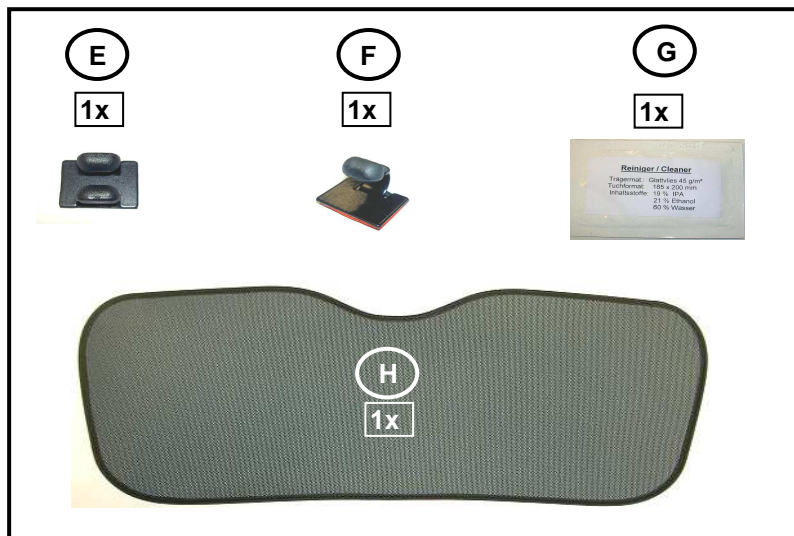

Part	Part name	QTY
A	Clip	4
B	Clip	4
C	Sonniboy Tür hinten L&R	2

Part	Part name	QTY
A	Clip	2
D	Clip	2
E	Sonniboy kl.Seitenfenster L&R	2

Part	Part name	QTY
E	Clip	1
F	Clip	1
G	Reinigungstuch / Cleaner	1
H	Sonniboy Heckscheibe	1

2h