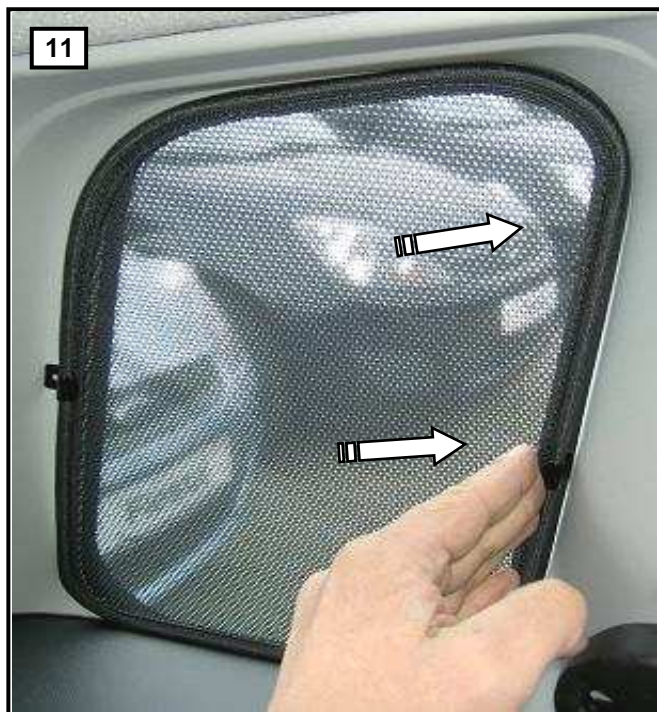

Part	Part name	QTY
A	Clip	4
B	Clip	4
C	Sonniboy Tür hinten L&R	2

Part	Part name	QTY
A	Clip	2
D	Clip	2
E	Sonniboy kl.Seitenfenster L&R	2

Part	Part name	QTY
E	Clip	1
F	Clip	1
G	Reinigungstuch / Cleaner	1
H	Sonniboy Heckscheibe	1