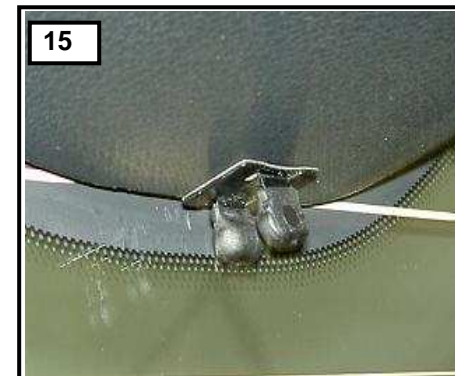

Part	Part name	QTY
A	Clip	4
B	Clip	4
C	Sonniboy Tür hinten L&R	2

Part	Part name	QTY
A	Clip	2
D	Clip	2
E	Sonniboy kl.Seitenfenster L&R	2

Part	Part name	QTY
E	Clip	1
F	Clip	1
G	Reinigungstuch / Cleaner	1
H	Sonniboy Heckscheibe	1