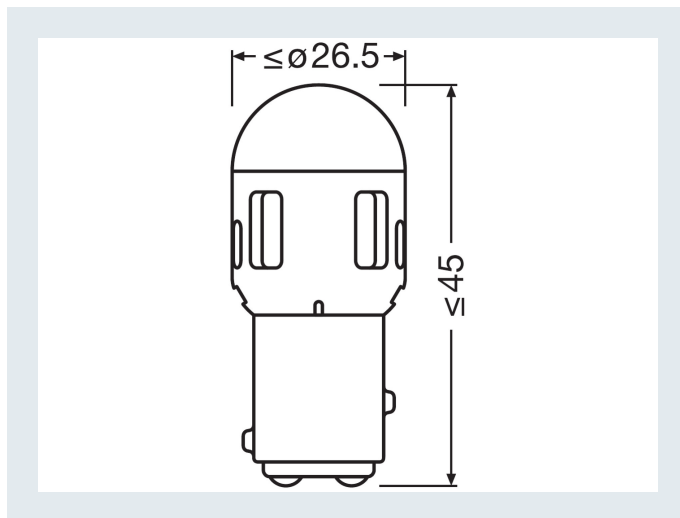

Packaging description NEOLUX	EAN	Packaging type	Amount of article
NP2260CW-02B	4052899477476	Blistr	2

Právní rady

Tyto produkty neodpovídají ECE. To znamená, že je nelze použít do vnějších světel na veřejných komunikacích. Neoprávněné použití na veřejných komunikacích vede k odebrání technického průkazu a ztrátě platnosti pojištění. Některé země nedovolují prodej a použití těchto výrobků. Pro informace o dostupnosti ve vaší zemi prosím kontaktujte lokálního obchodního zástupce.

NEOLUX®
GERMAN TECHNOLOGY

NEOLUX Automotive Lighting
OSRAM GmbH

Marcel-Breuer-Str 6
80807 Munich, Germany

Phone +49 89 6213-0
Fax +49 89 6213-2020

www.neolux-lighting.com