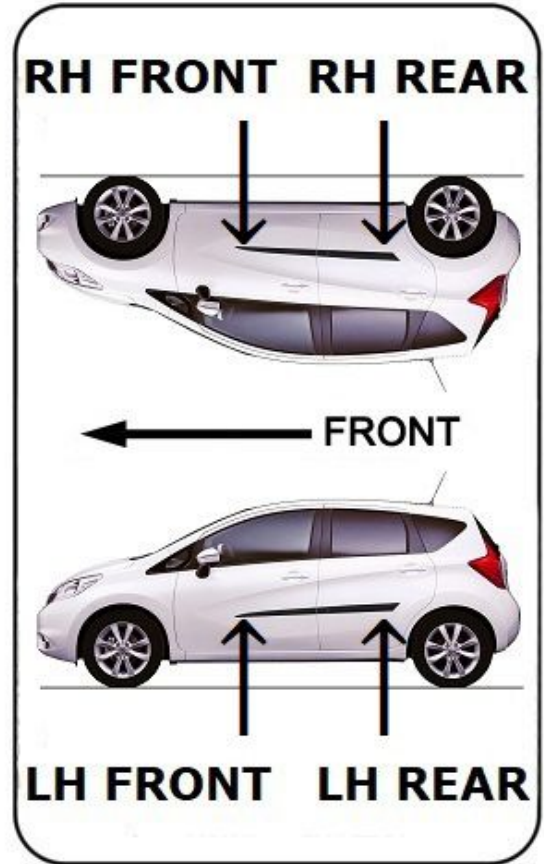

# Nissan Note II 2013→ PU Side Mouldings F-32

ledere cm goed aandrukken !!  
Press very carefully every cm !!  
Sehr fest andrücken jeden cm !!