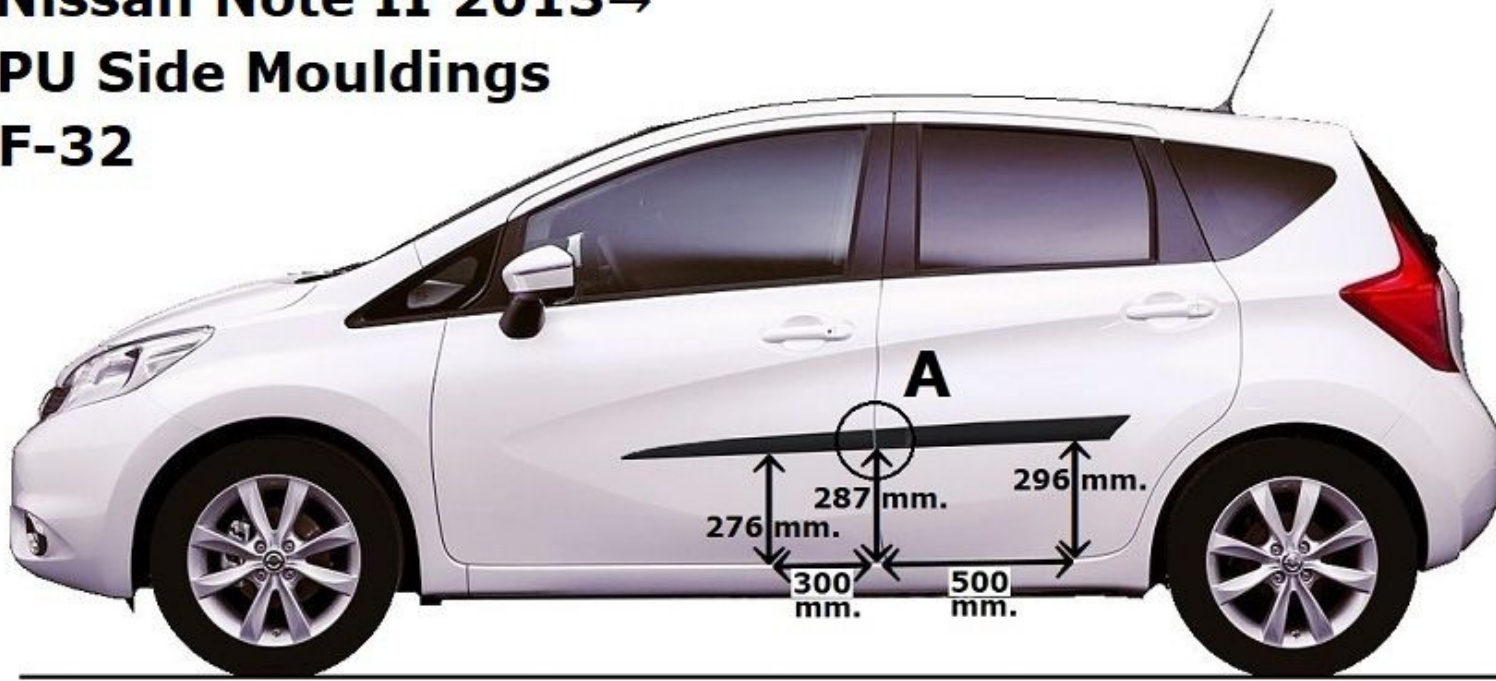

# Nissan Note II 2013→ PU Side Mouldings F-32

ledere cm goed aandrukken !!  
Press very carefully every cm !!  
Sehr fest andrücken jeden cm !!