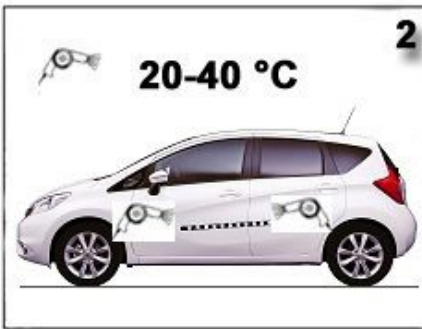

# Nissan Note II 2013→ PU Side Mouldings F-32

ledere cm goed aandrukken !!  
Press very carefully every cm !!  
Sehr fest andrücken jeden cm !!