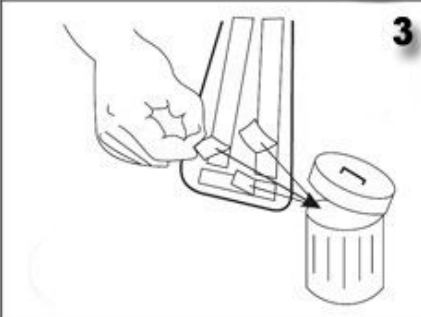

# Nissan Note II 2013→ PU Side Mouldings F-32

ledere cm goed aandrukken !!  
Press very carefully every cm !!  
Sehr fest andrücken jeden cm !!