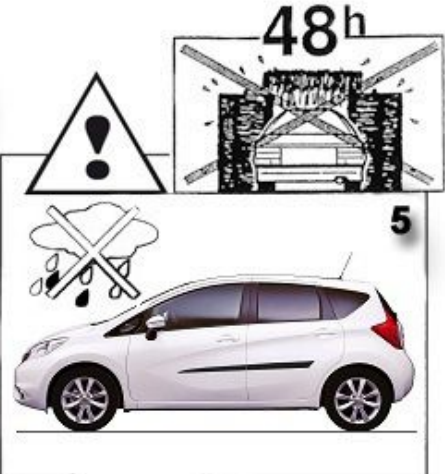

# Nissan Note II 2013→ PU Side Mouldings F-32

ledere cm goed aandrukken !!  
Press very carefully every cm !!  
Sehr fest andrücken jeden cm !!