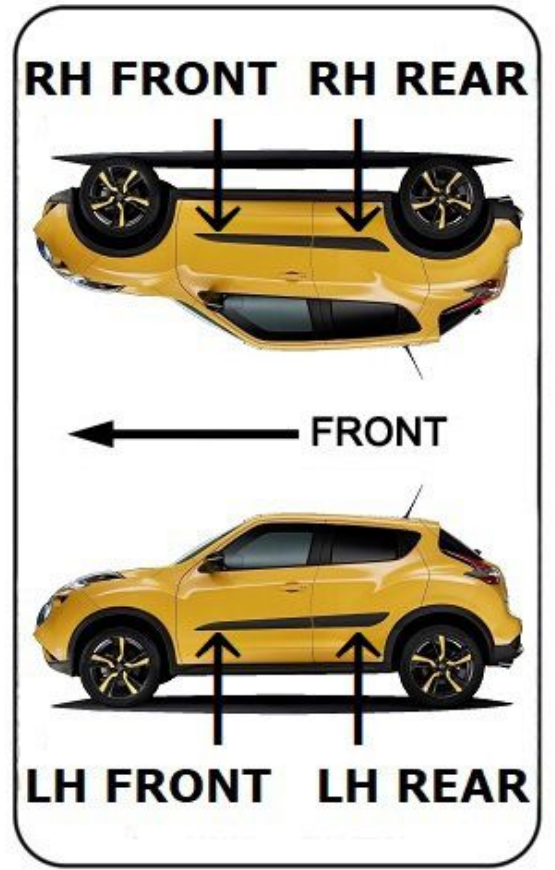

Nissan Juke 2010 → PU Side Mouldings F-30

Degrease/entletten/degraisser/ontvetten
Alcohol/Alkohol/Alcool/Alcohol

1

2

20-40 °C

48h

5

3

4

ledere cm goed aandrukken !!
Press very carefully every cm !!
Sehr fest andrucken jeden cm !!