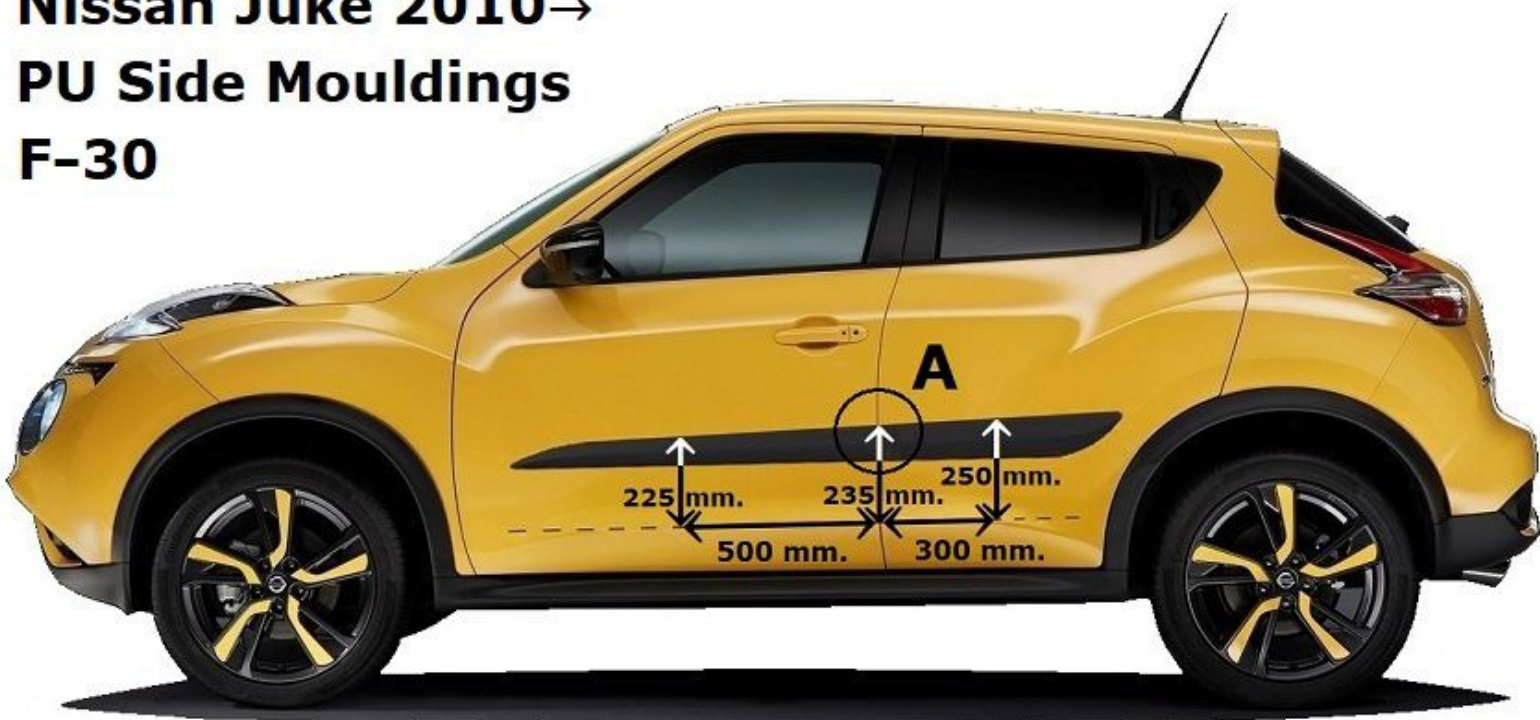

Nissan Juke 2010 → PU Side Mouldings F-30

Degrease/entletten/degraisser/ontvetten
Alcohol/Alkohol/Alcool/Alcohol

1

2

20-40 °C

48h

5

3