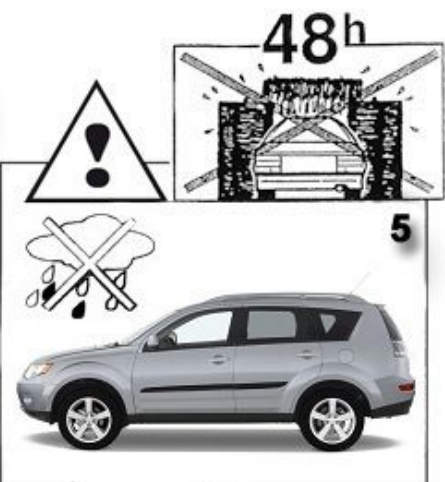

Mitsubishi Outlander II 2006-13

PU Side Mouldings

F-12

ledere cm goed aandrukken !!
Press very carefully every cm !!
Sehr fest andrucken jeden cm !!