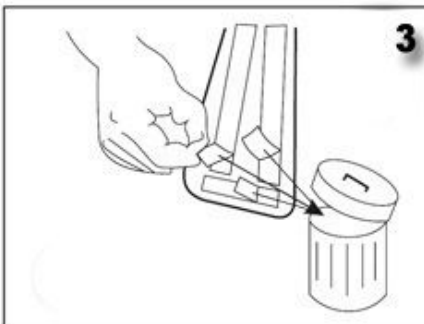

Mitsubishi Outlander II 2006-13

PU Side Mouldings

F-12

ledere cm goed aandrukken !!
Press very carefully every cm !!
Sehr fest andrucken jeden cm !!