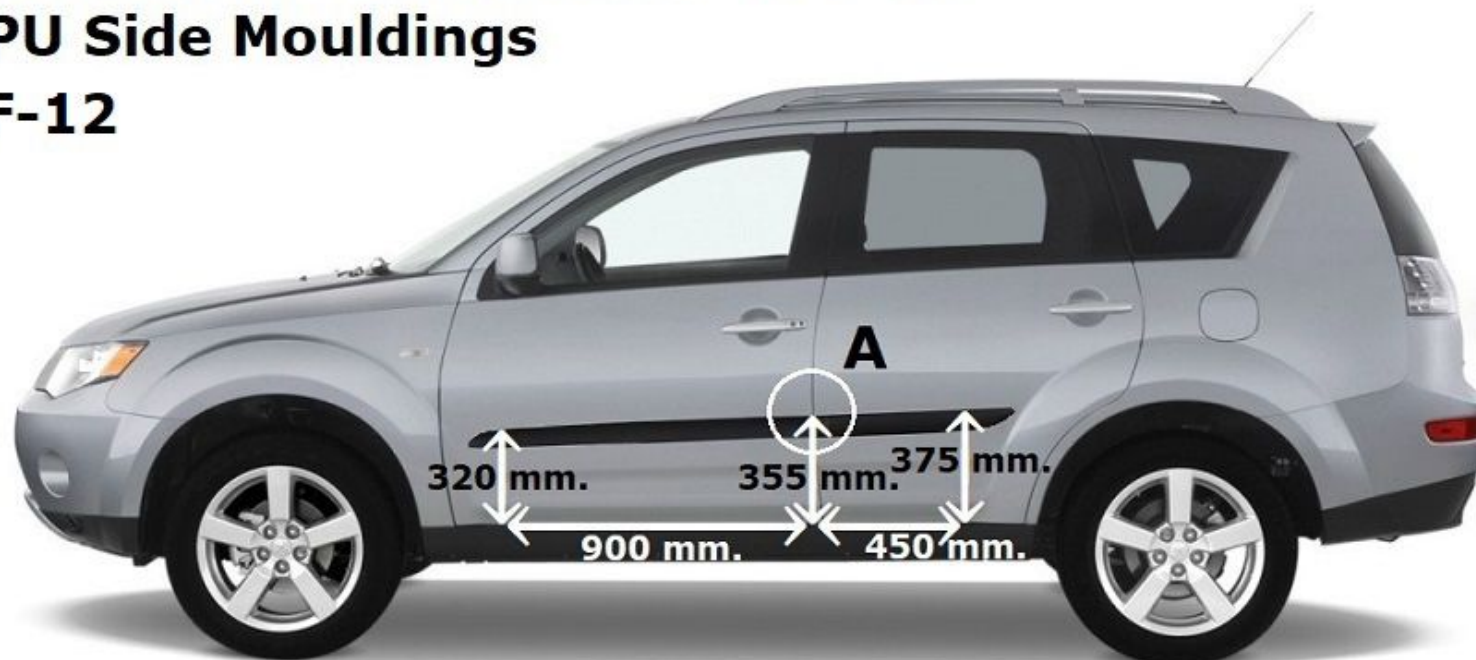

Mitsubishi Outlander II 2006-13

PU Side Mouldings

F-12

ledere cm goed aandrukken !!
Press very carefully every cm !!
Sehr fest andrucken jeden cm !!