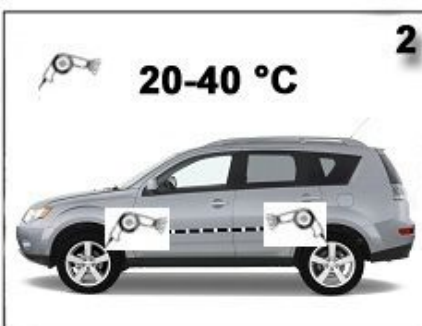

Mitsubishi Outlander II 2006-13

PU Side Mouldings

F-12

ledere cm goed aandrukken !!
Press very carefully every cm !!
Sehr fest andrucken jeden cm !!