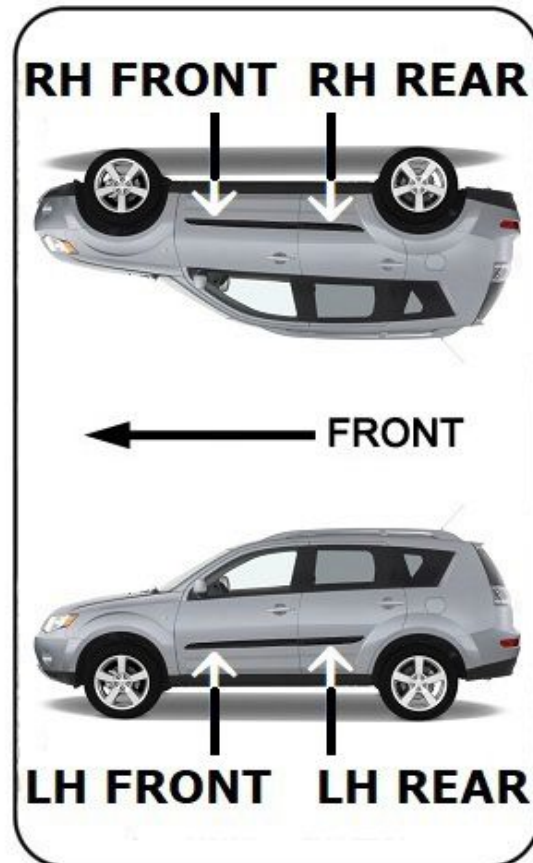

Mitsubishi Outlander II 2006-13

PU Side Mouldings

F-12

ledere cm goed aandrukken !!
Press very carefully every cm !!
Sehr fest andrucken jeden cm !!