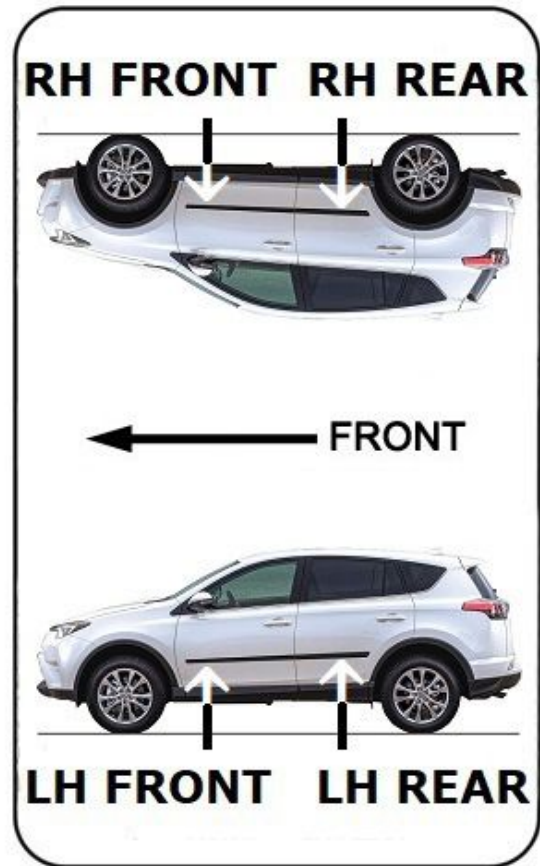

Toyota RAV4 2013-18

PU Side Mouldings

F-3

ledere cm goed aandrukken !!
Press very carefully every cm !!
Sehr fest andrücken jeden cm !!