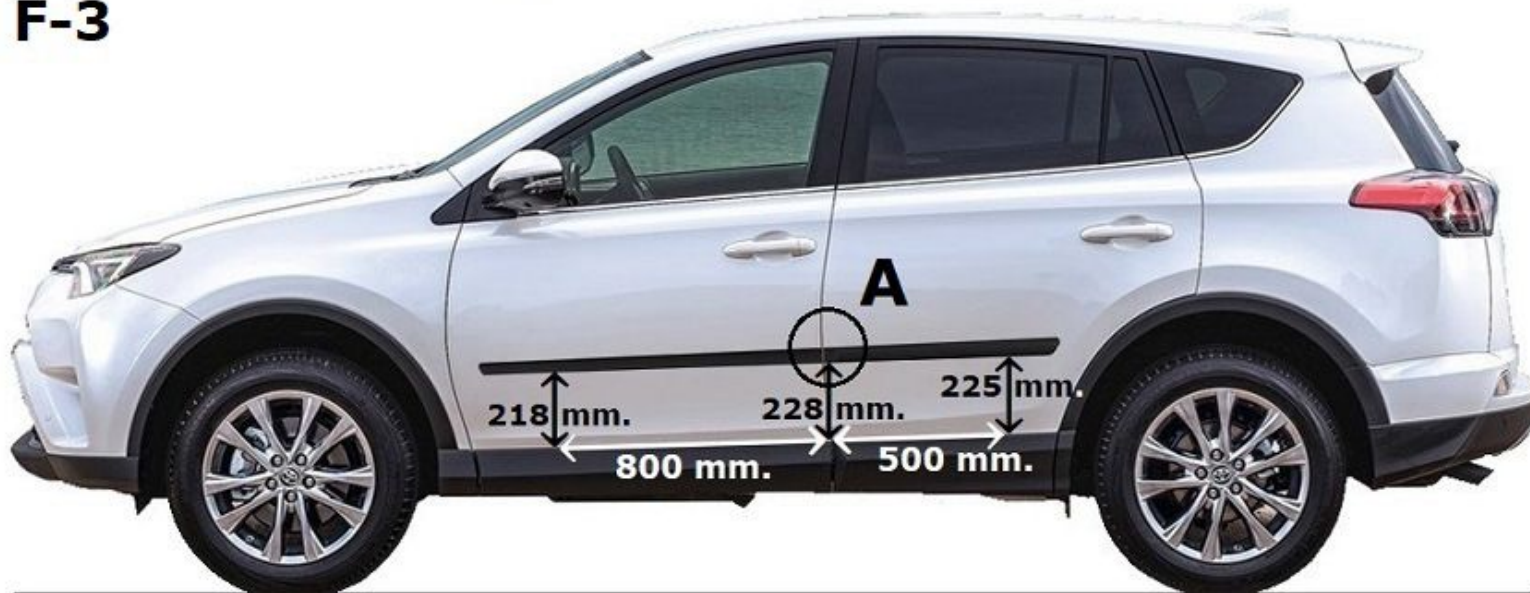

Toyota RAV4 2013-18

PU Side Mouldings

F-3

ledere cm goed aandrukken !!
Press very carefully every cm !!
Sehr fest andrücken jeden cm !!