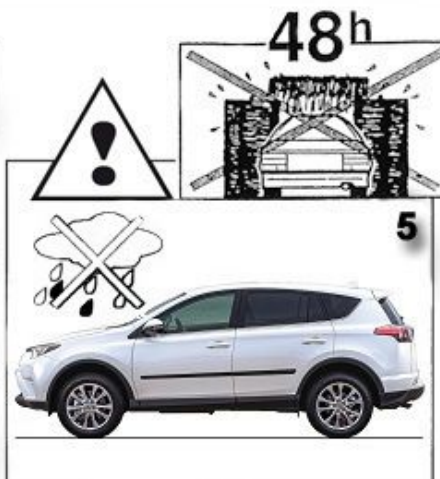

Toyota RAV4 2013-18

PU Side Mouldings

F-3

ledere cm goed aandrukken !!
Press very carefully every cm !!
Sehr fest andrücken jeden cm !!