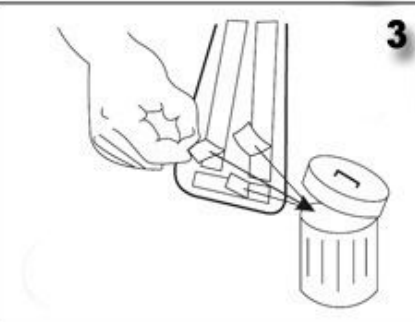

Toyota RAV4 2013-18

PU Side Mouldings

F-3

ledere cm goed aandrukken !!
Press very carefully every cm !!
Sehr fest andrücken jeden cm !!