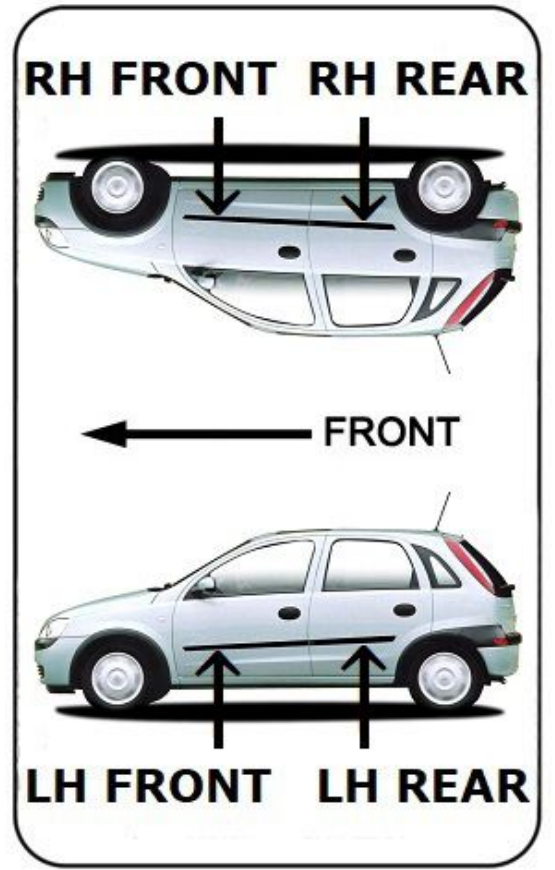

Opel Corsa C 5D 2000-06

PU Side Mouldings

F-3

ledere cm goed aandrukken !!
Press very carefully every cm !!
Sehr fest andrücken jeden cm !!