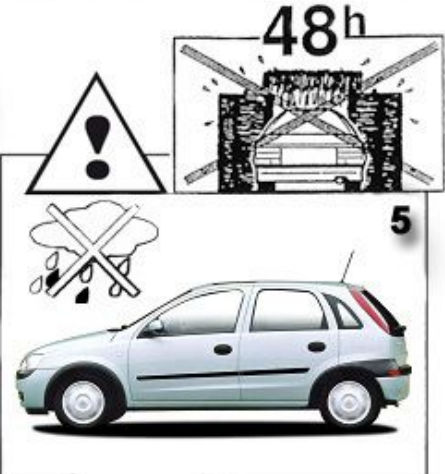

Opel Corsa C 5D 2000-06

PU Side Mouldings

F-3

ledere cm goed aandrukken !!
Press very carefully every cm !!
Sehr fest andrücken jeden cm !!