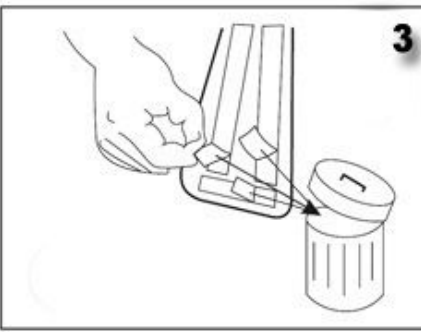

Opel Corsa C 5D 2000-06

PU Side Mouldings

F-3

ledere cm goed aandrukken !!
Press very carefully every cm !!
Sehr fest andrücken jeden cm !!