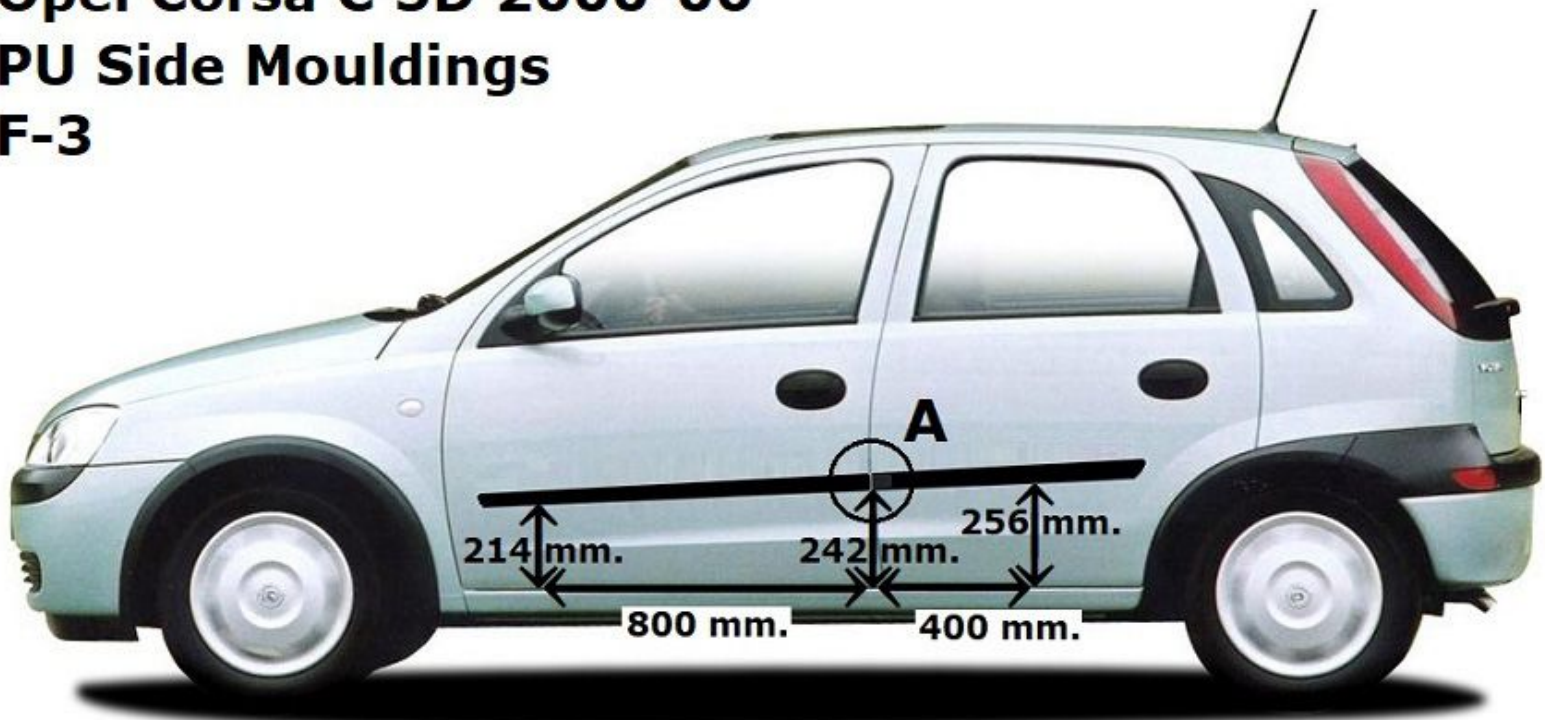

Opel Corsa C 5D 2000-06

PU Side Mouldings

F-3

ledere cm goed aandrukken !!
Press very carefully every cm !!
Sehr fest andrücken jeden cm !!