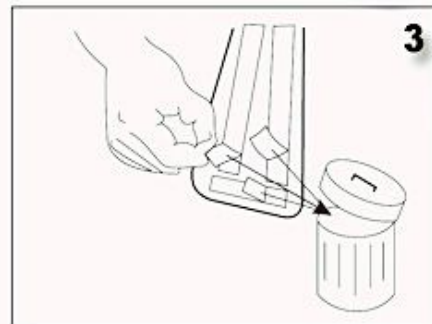

Seat Toledo 2004-09

PU Side Mouldings

F-26

ledere cm goed aandrukken !!
Press very carefully every cm !!
Sehr fest andrucken jeden cm !!