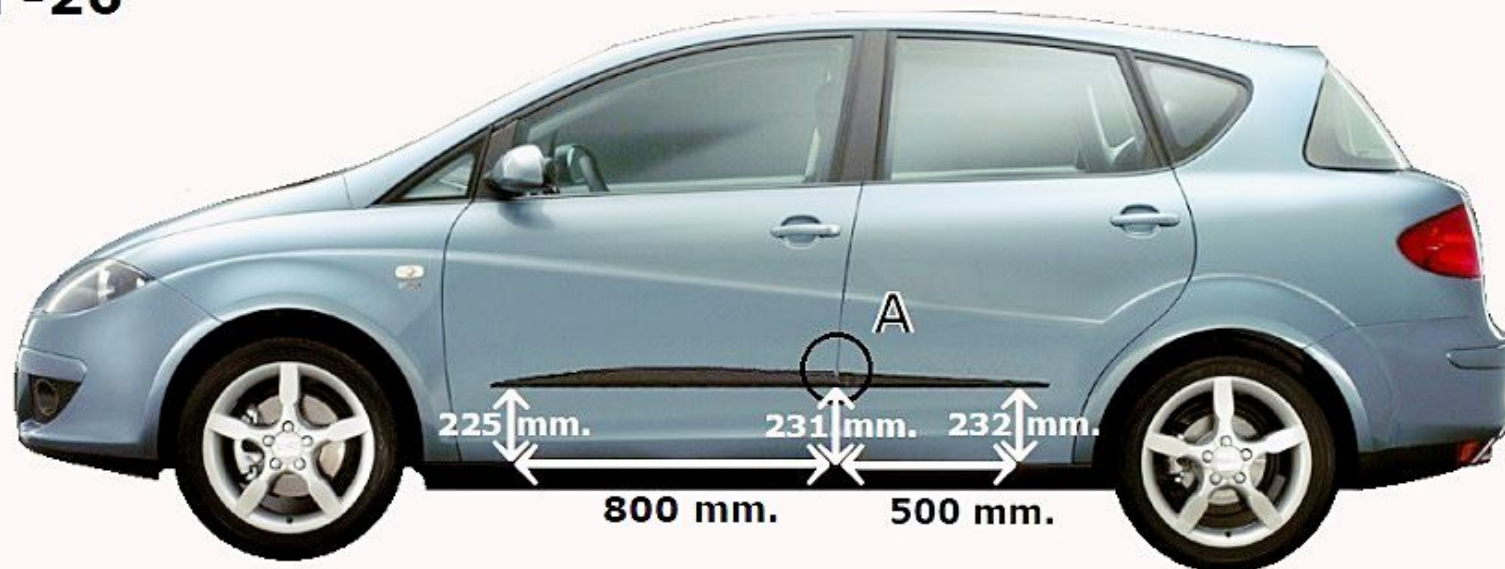

Seat Toledo 2004-09

PU Side Mouldings

F-26

ledere cm goed aandrukken !!
Press very carefully every cm !!
Sehr fest andrucken jeden cm !!