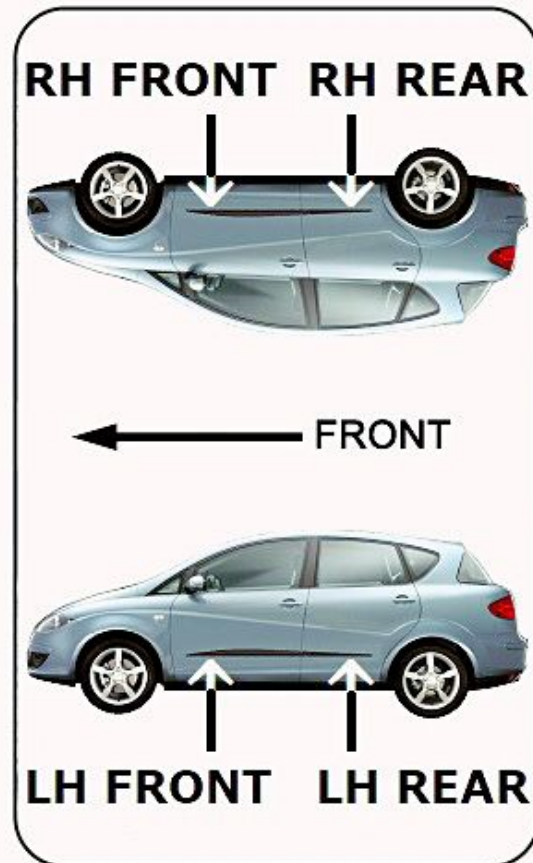

Seat Toledo 2004-09

PU Side Mouldings

F-26

ledere cm goed aandrukken !!
Press very carefully every cm !!
Sehr fest andrucken jeden cm !!