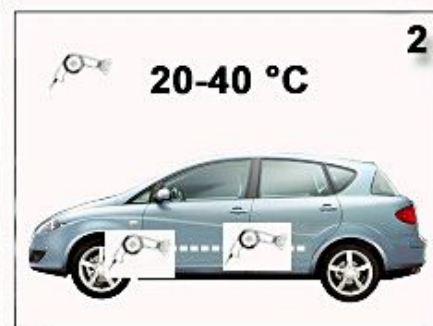

Seat Toledo 2004-09

PU Side Mouldings

F-26

ledere cm goed aandrukken !!
Press very carefully every cm !!
Sehr fest andrucken jeden cm !!