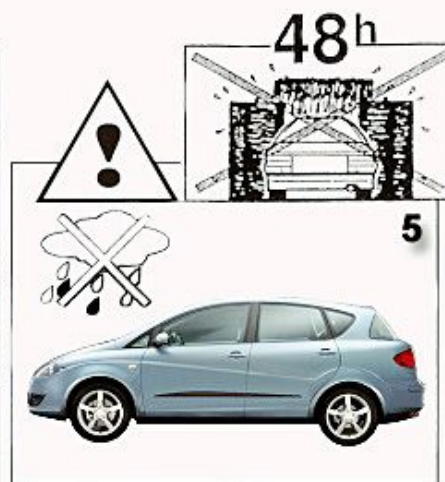

Seat Toledo 2004-09

PU Side Mouldings

F-26

ledere cm goed aandrukken !!
Press very carefully every cm !!
Sehr fest andrucken jeden cm !!