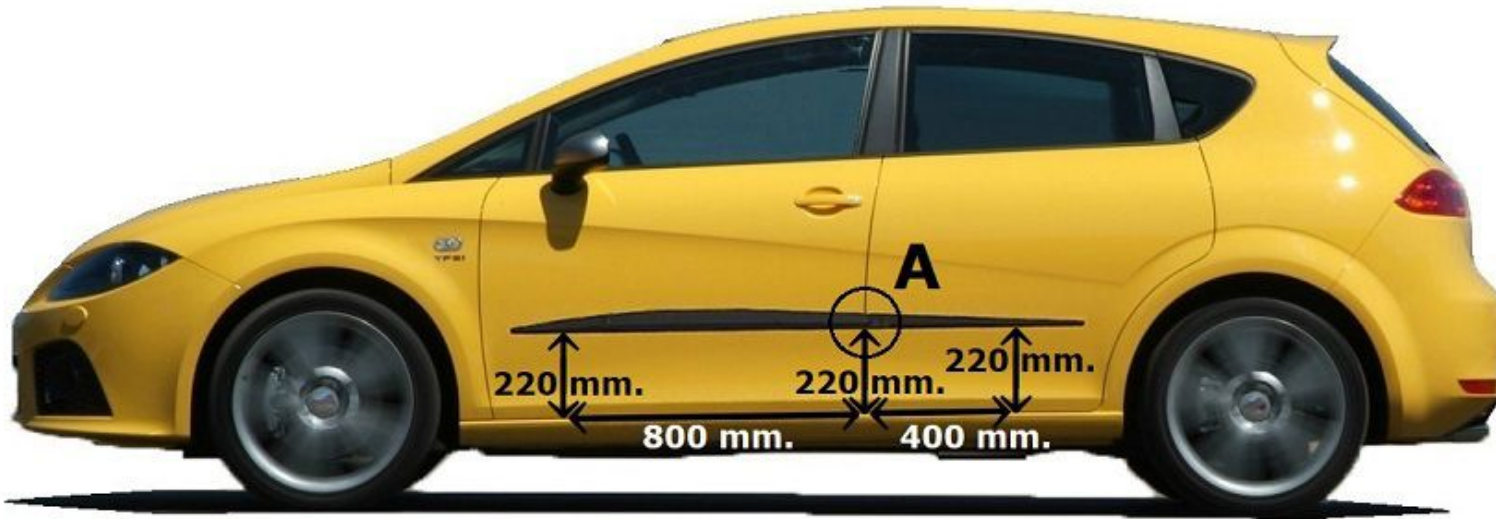

Seat Leon 5D 2005-12

PU Side Mouldings

F-26