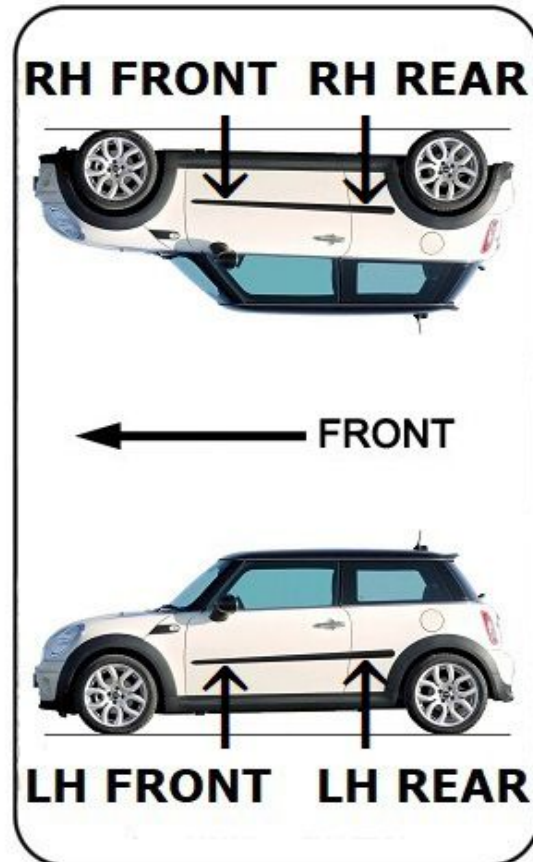

Mini Cooper 2006 → PU Side Mouldings F-25

ledere cm goed aandrukken !!
Press very carefully every cm !!
Sehr fest andrucken jeden cm !!