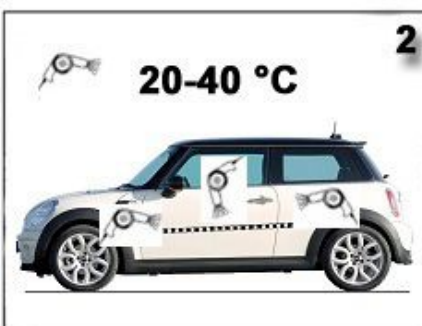

Mini Cooper 2006 → PU Side Mouldings F-25

ledere cm goed aandrukken !!
Press very carefully every cm !!
Sehr fest andrucken jeden cm !!