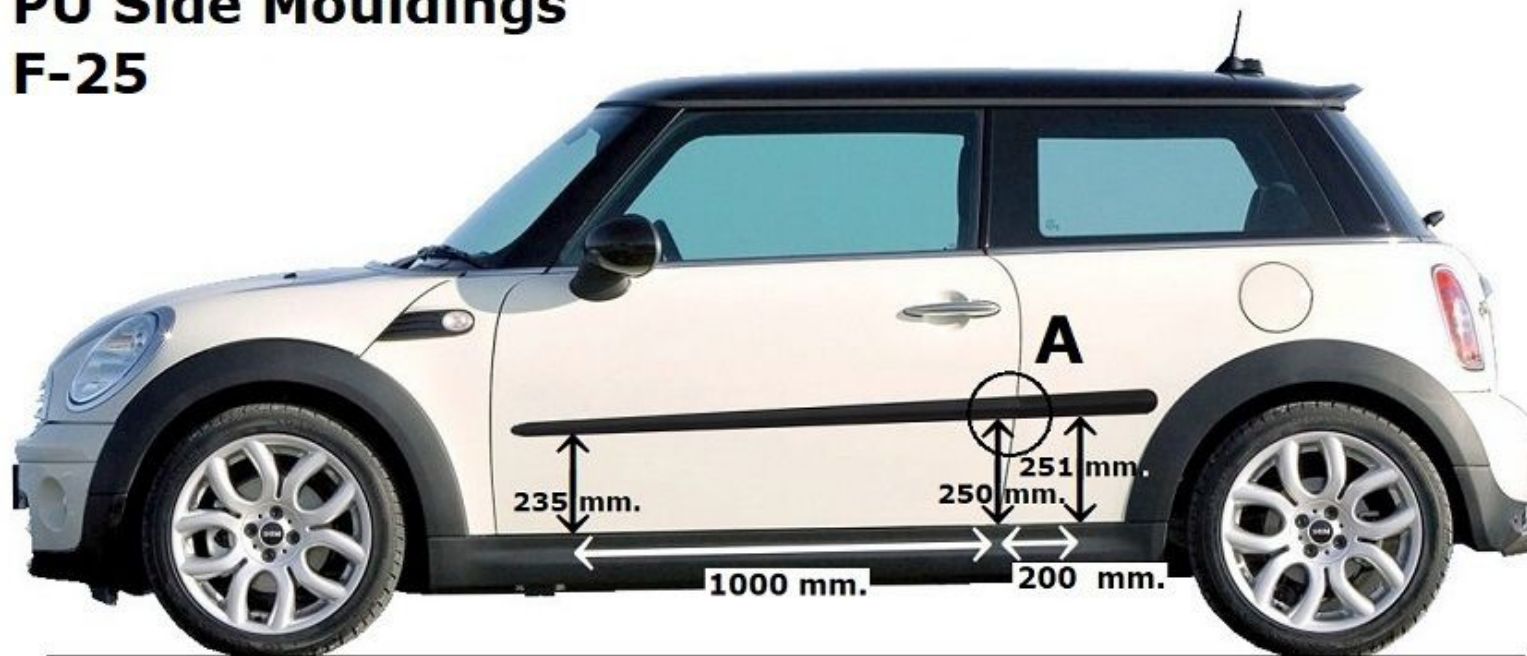

Mini Cooper 2006 → PU Side Mouldings F-25

ledere cm goed aandrukken !!
Press very carefully every cm !!
Sehr fest andrucken jeden cm !!