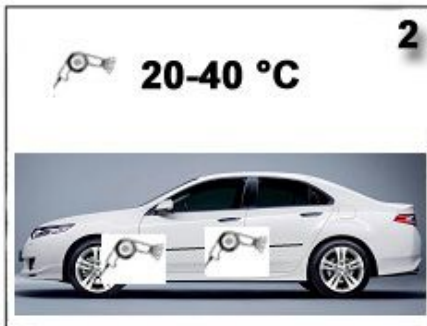

Honda Accord SD 2008-15

PU Side Mouldings F-23

ledere cm goed aandrukken !!
Press very carefully every cm !!
Sehr fest andrucken jeden cm !!