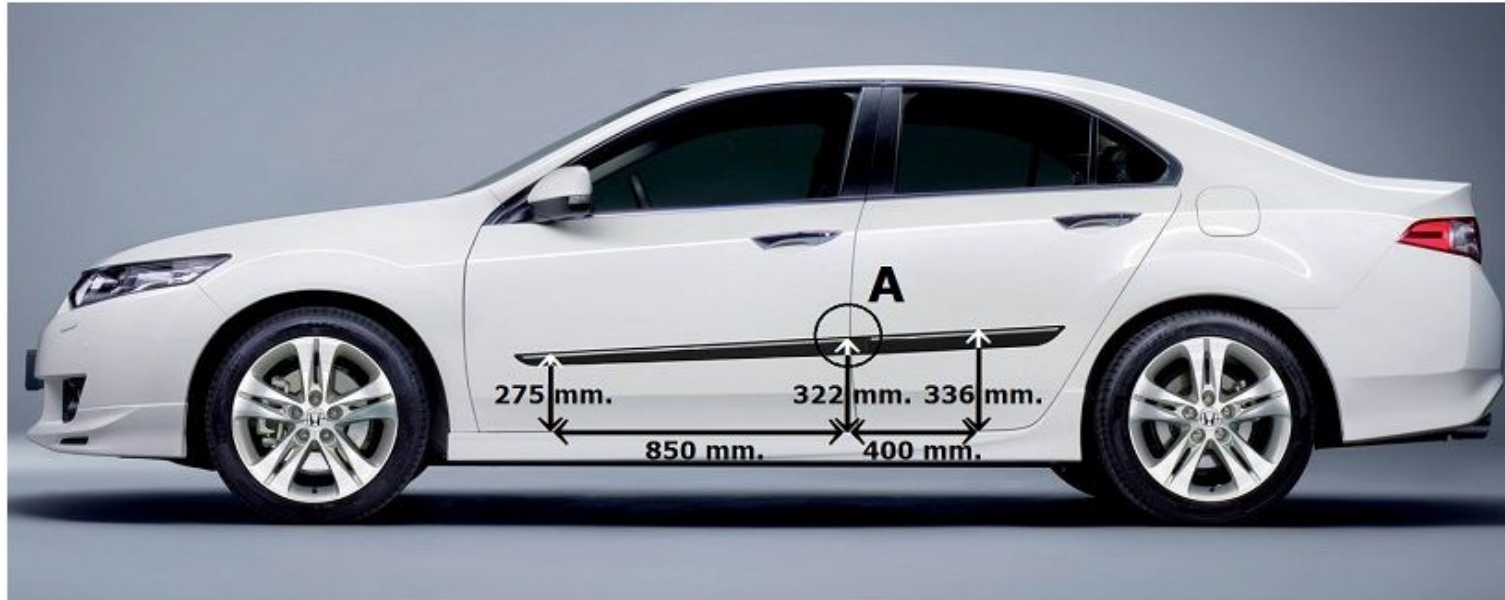

Honda Accord SD 2008-15

PU Side Mouldings F-23

ledere cm goed aandrukken !!
Press very carefully every cm !!
Sehr fest andrucken jeden cm !!