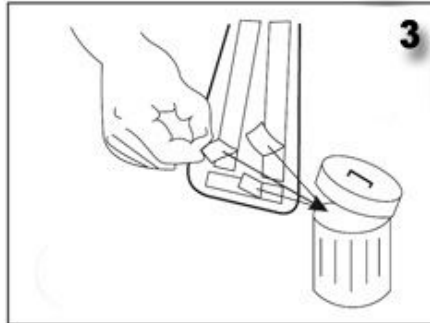

Honda Accord SD 2008-15

PU Side Mouldings F-23

ledere cm goed aandrukken !!
Press very carefully every cm !!
Sehr fest andrucken jeden cm !!