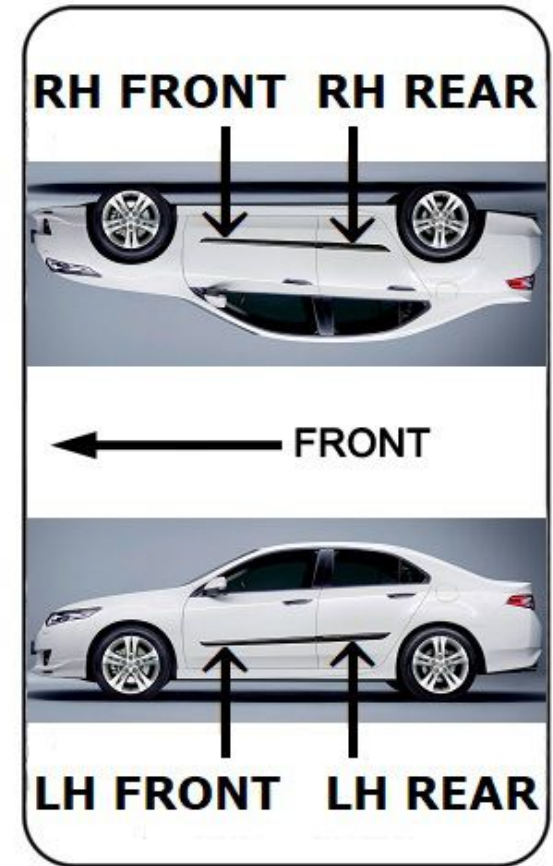

Honda Accord SD 2008-15

PU Side Mouldings F-23

ledere cm goed aandrukken !!
Press very carefully every cm !!
Sehr fest andrucken jeden cm !!