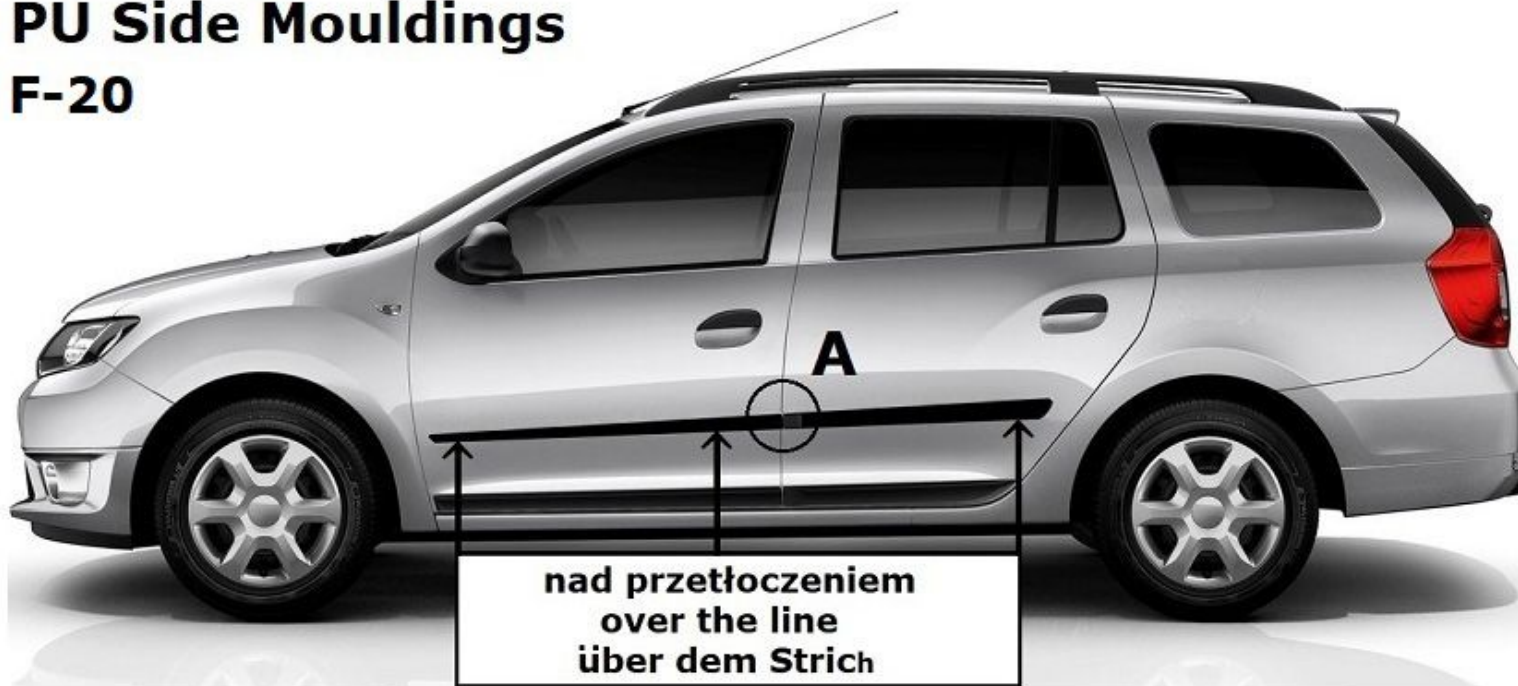

# Dacia Logan II MCV 2013→ PU Side Mouldings F-20

ledere cm goed aandrukken !!  
Press very carefully every cm !!  
Sehr fest andrücken jeden cm !!