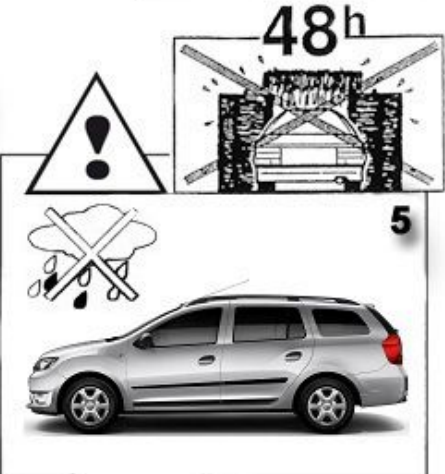

# Dacia Logan II MCV 2013→ PU Side Mouldings F-20

ledere cm goed aandrukken !!  
Press very carefully every cm !!  
Sehr fest andrücken jeden cm !!