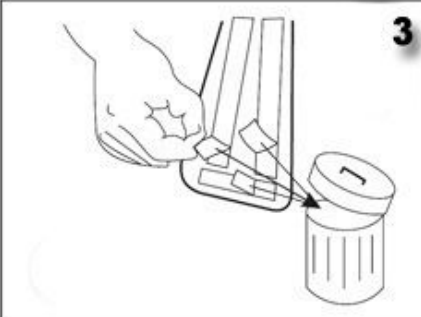

# Dacia Logan II MCV 2013→ PU Side Mouldings F-20

ledere cm goed aandrukken !!  
Press very carefully every cm !!  
Sehr fest andrücken jeden cm !!