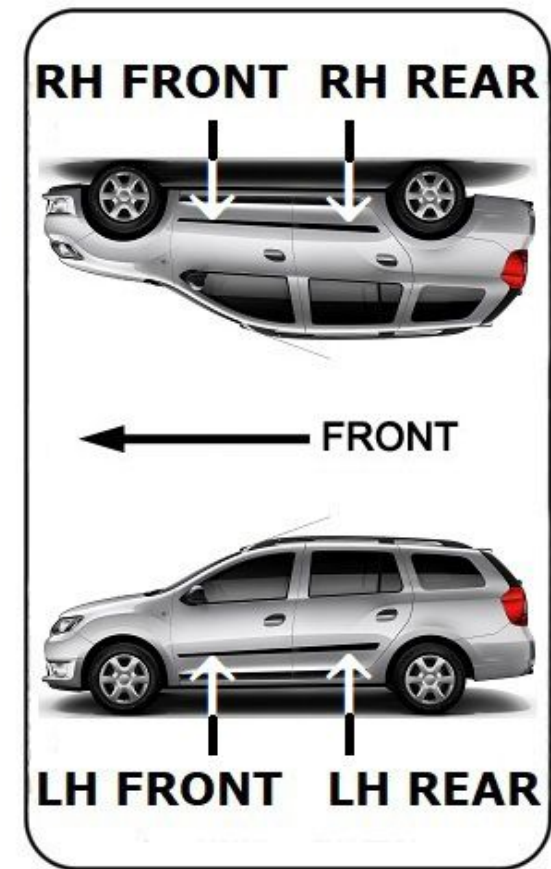

# Dacia Logan II MCV 2013→ PU Side Mouldings F-20

ledere cm goed aandrukken !!  
Press very carefully every cm !!  
Sehr fest andrücken jeden cm !!