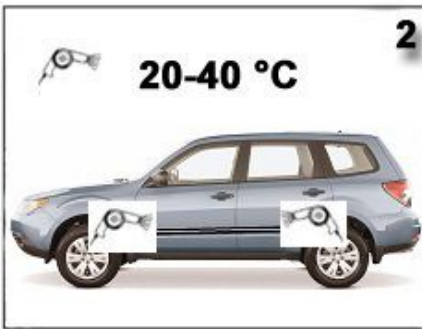

Subaru Forester III 2008-12

PU Side Mouldings

F-2

ledere cm goed aandrukken !!
Press very carefully every cm !!
Sehr fest andrücken jeden cm !!