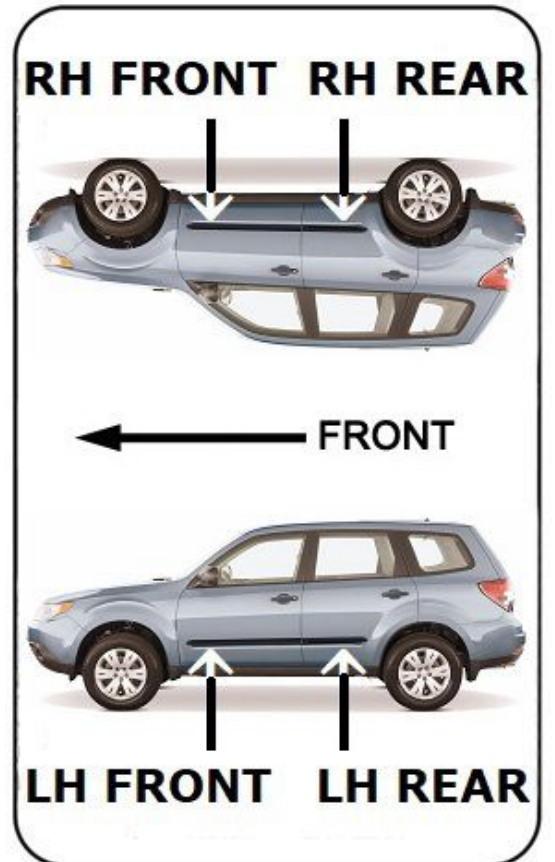

Subaru Forester III 2008-12

PU Side Mouldings

F-2

ledere cm goed aandrukken !!
Press very carefully every cm !!
Sehr fest andrücken jeden cm !!