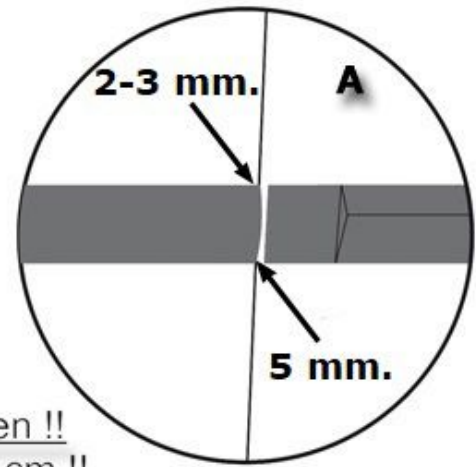

Subaru Forester III 2008-12

PU Side Mouldings

F-2

ledere cm goed aandrukken !!
Press very carefully every cm !!
Sehr fest andrücken jeden cm !!