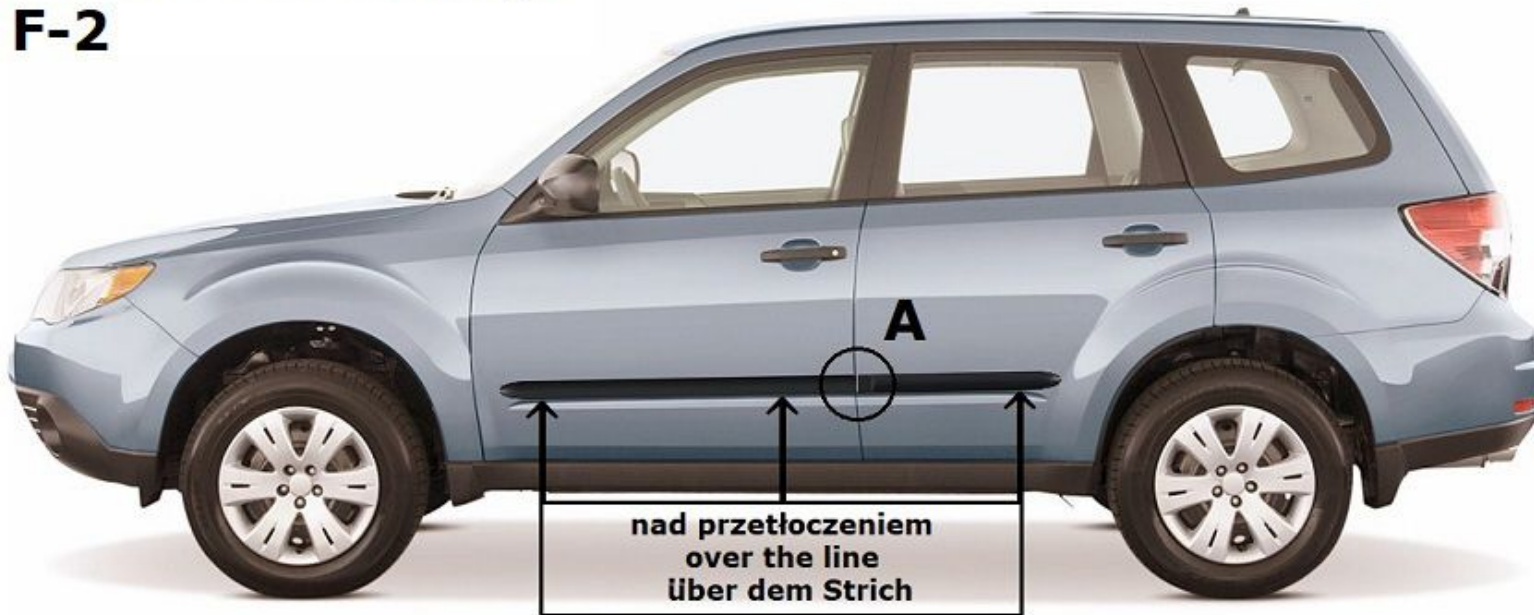

Subaru Forester III 2008-12

PU Side Mouldings

F-2

ledere cm goed aandrukken !!
Press very carefully every cm !!
Sehr fest andrücken jeden cm !!