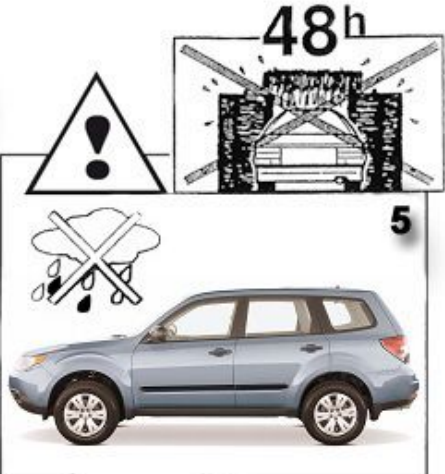

Subaru Forester III 2008-12

PU Side Mouldings

F-2

ledere cm goed aandrukken !!
Press very carefully every cm !!
Sehr fest andrücken jeden cm !!