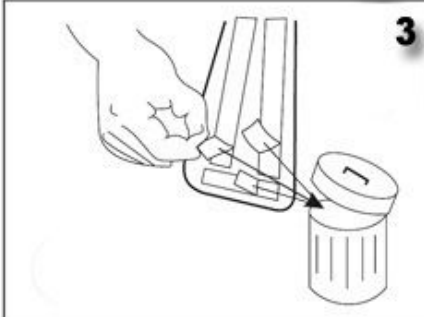

Subaru Forester III 2008-12

PU Side Mouldings

F-2

ledere cm goed aandrukken !!
Press very carefully every cm !!
Sehr fest andrücken jeden cm !!