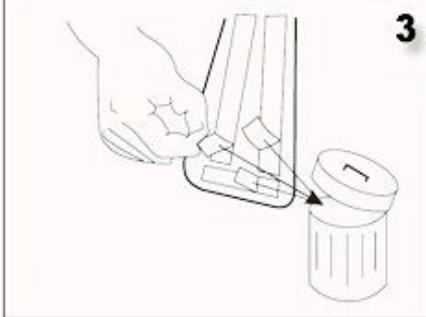

## PU Side Mouldings F-2

RH FRONT RH REAR

← FRONT

LH FRONT LH REAR

Degrease/entletten/degraisser/ontvetten  
Alcohol/Alkohol/Alcool/Alcohol

1

20-40 °C

2

48h

5

3

4

ledere cm goed aandrukken !!  
Press very carefully every cm !!  
Sehr fest andrücken jeden cm !!

2 mm.

A

4 mm.