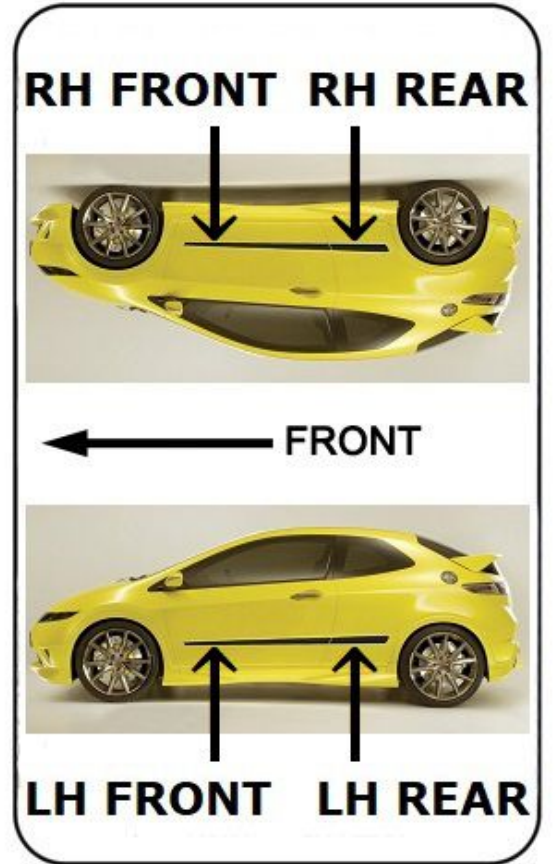

Honda Civic 3D 2006-11

PU Side Mouldings F-13

ledere cm goed aandrukken !!
Press very carefully every cm !!
Sehr fest andrucken jeden cm !!