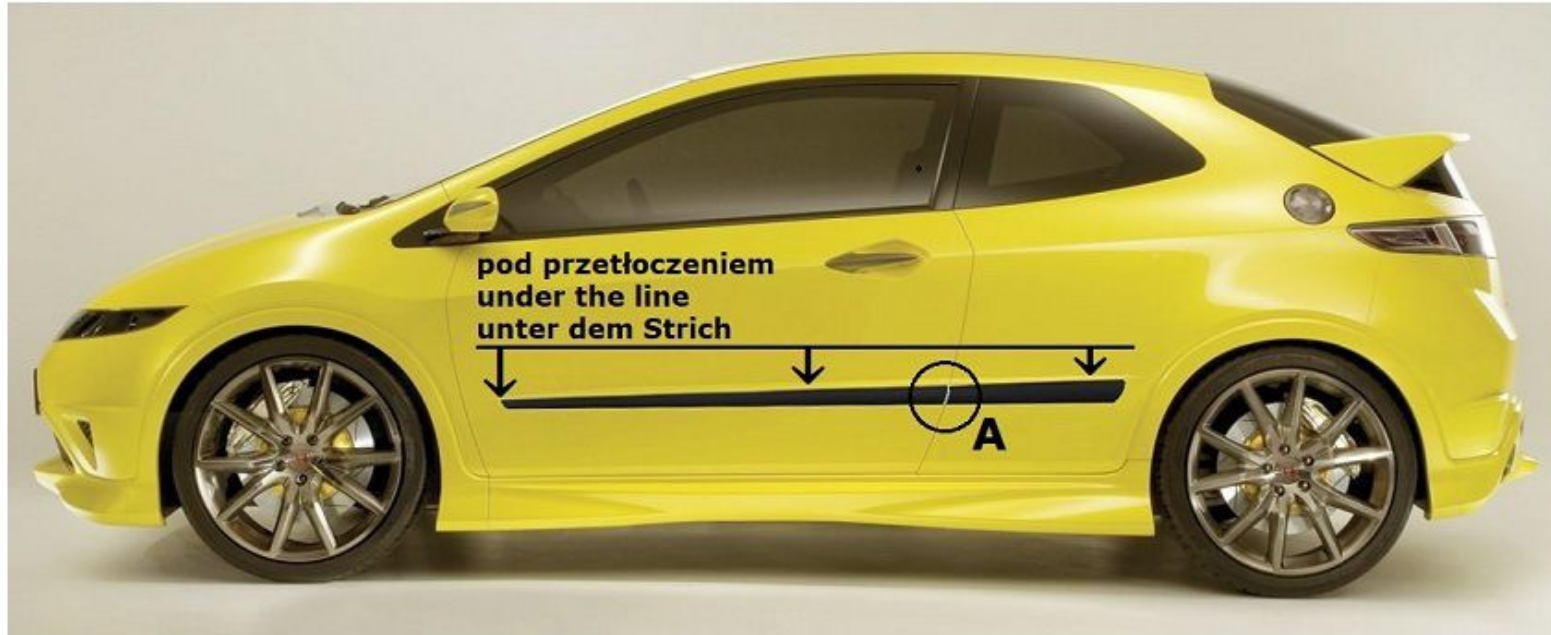

Honda Civic 3D 2006-11

PU Side Mouldings F-13

ledere cm goed aandrukken !!
Press very carefully every cm !!
Sehr fest andrucken jeden cm !!