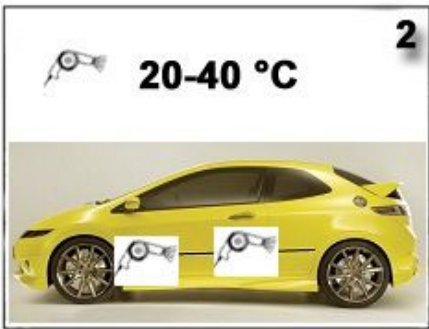

Honda Civic 3D 2006-11

PU Side Mouldings F-13

ledere cm goed aandrukken !!
Press very carefully every cm !!
Sehr fest andrucken jeden cm !!