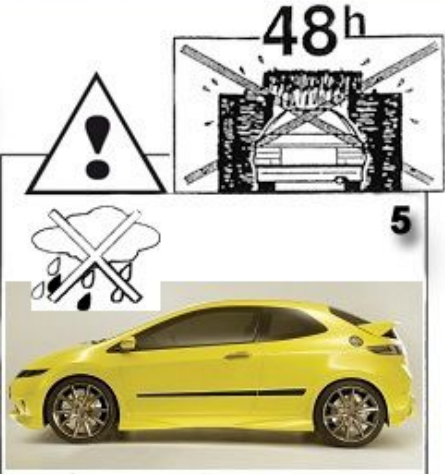

Honda Civic 3D 2006-11

PU Side Mouldings F-13

ledere cm goed aandrukken !!
Press very carefully every cm !!
Sehr fest andrucken jeden cm !!