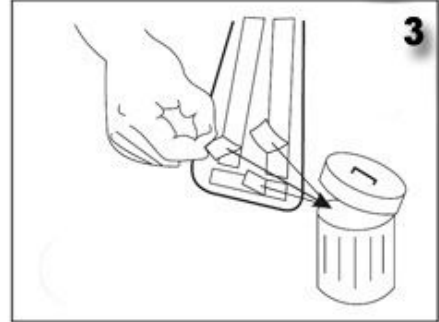

Honda Civic 3D 2006-11

PU Side Mouldings F-13

ledere cm goed aandrukken !!
Press very carefully every cm !!
Sehr fest andrucken jeden cm !!