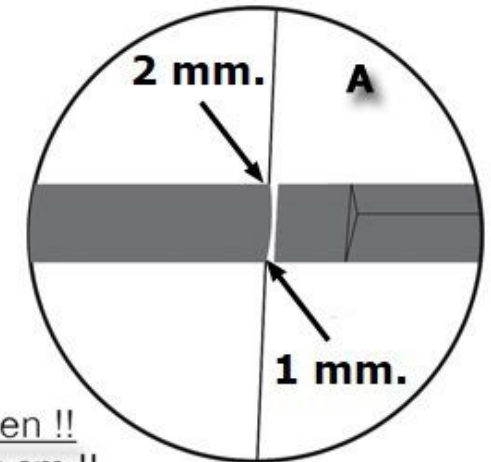

20-40 °C

2

48h

5

3

4

ledere cm goed aandrukken !!
Press very carefully every cm !!
Sehr fest andrücken jeden cm !!

2 mm.

A

1 mm.