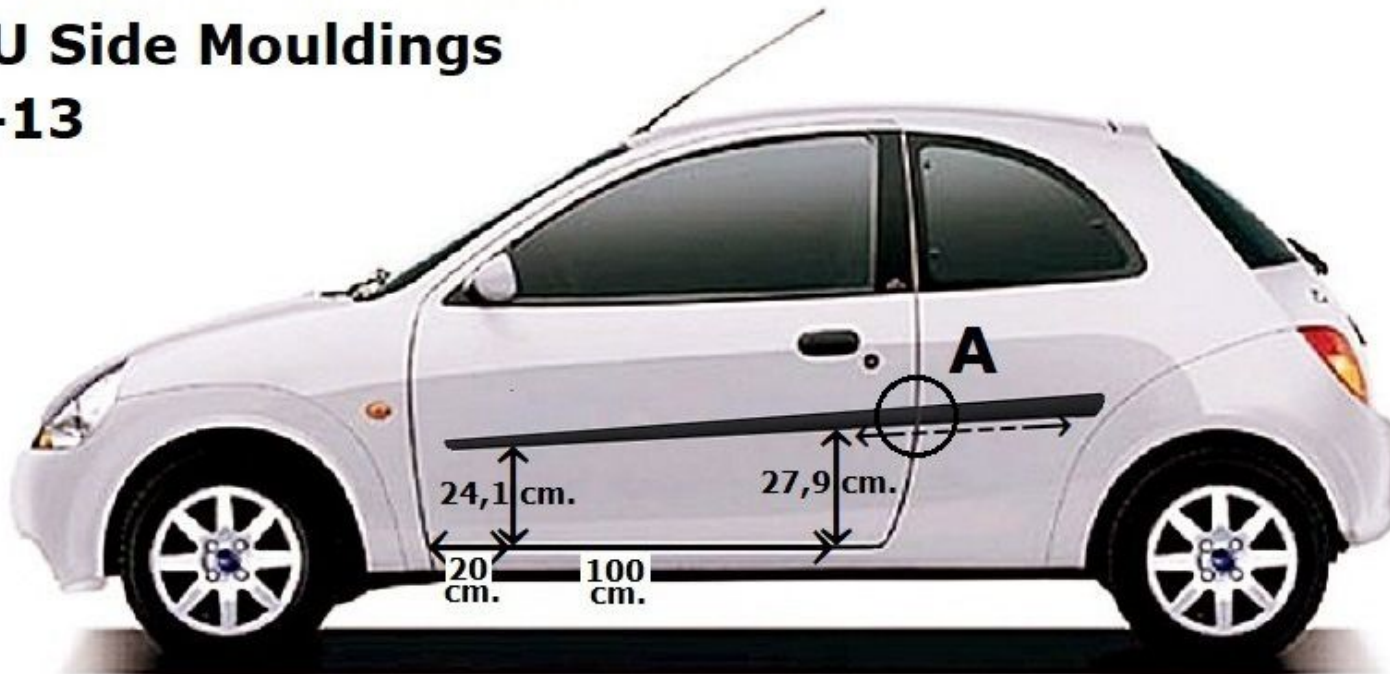

Ford Ka I 1996-2008

PU Side Mouldings

F-13