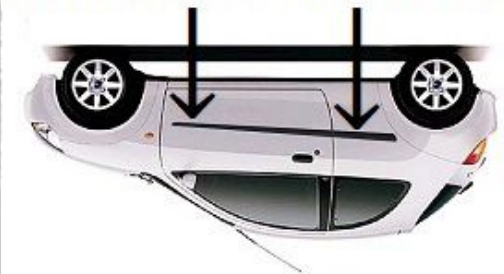

Ford Ka I 1996-2008

PU Side Mouldings

F-13

RH FRONT RH REAR

FRONT

LH FRONT LH REAR

Degrease/entletten/degraisser/ontvetten
Alcohol/Alkohol/Alcool/Alcohol

1

20-40 °C

2

48h

5

3

4

ledere cm goed aandrukken !!
Press very carefully every cm !!
Sehr fest andrücken jeden cm !!

2 mm.