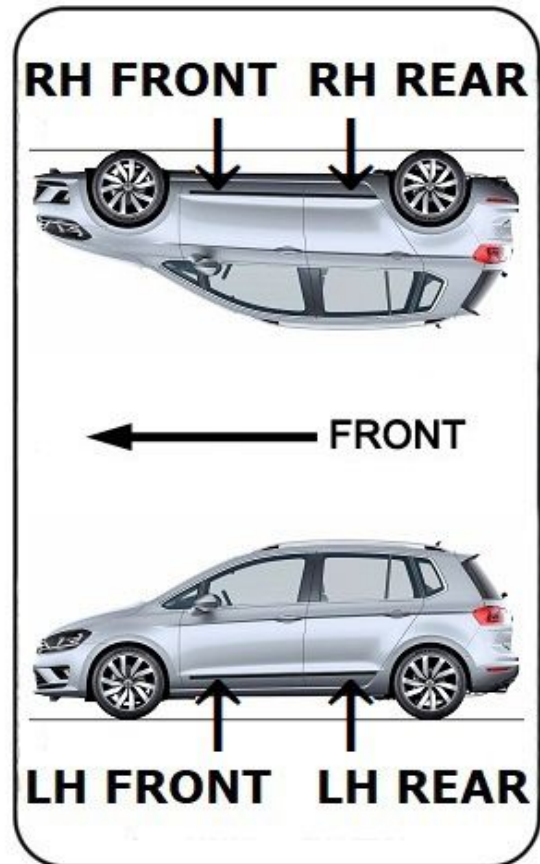

Volkswagen Golf Sportsvan 2014→

PU Side Mouldings

F-11

ledere cm goed aandrukken !!
Press very carefully every cm !!
Sehr fest andrücken jeden cm !!