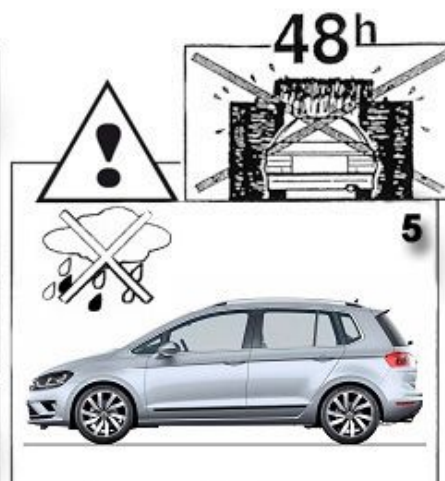

Volkswagen Golf Sportsvan 2014→

PU Side Mouldings

F-11

ledere cm goed aandrukken !!
Press very carefully every cm !!
Sehr fest andrücken jeden cm !!