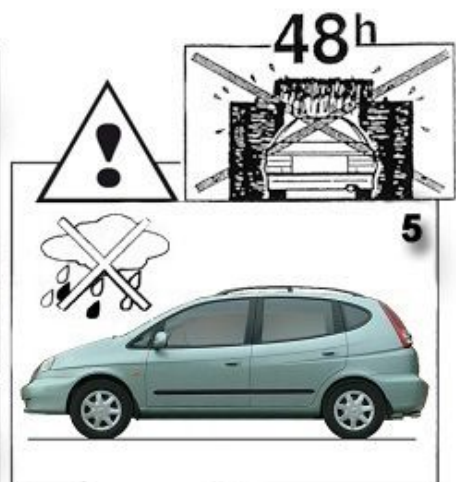

Chevrolet Rezzo 2004-08
Daewoo Tacuma 2000-08
PU Side Mouldings
F-1

ledere cm goed aandrukken !!
Press very carefully every cm !!
Sehr fest andrucken jeden cm !!