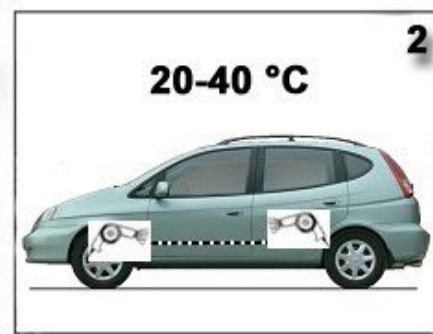

Chevrolet Rezzo 2004-08
Daewoo Tacuma 2000-08
PU Side Mouldings
F-1

ledere cm goed aandrukken !!
Press very carefully every cm !!
Sehr fest andrucken jeden cm !!