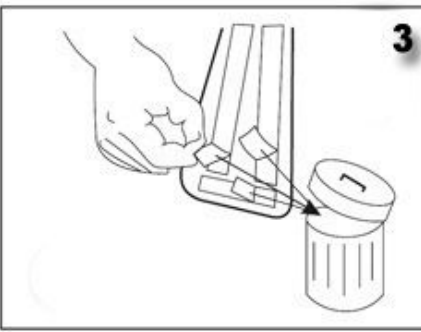

Chevrolet Rezzo 2004-08
Daewoo Tacuma 2000-08
PU Side Mouldings
F-1

ledere cm goed aandrukken !!
Press very carefully every cm !!
Sehr fest andrucken jeden cm !!