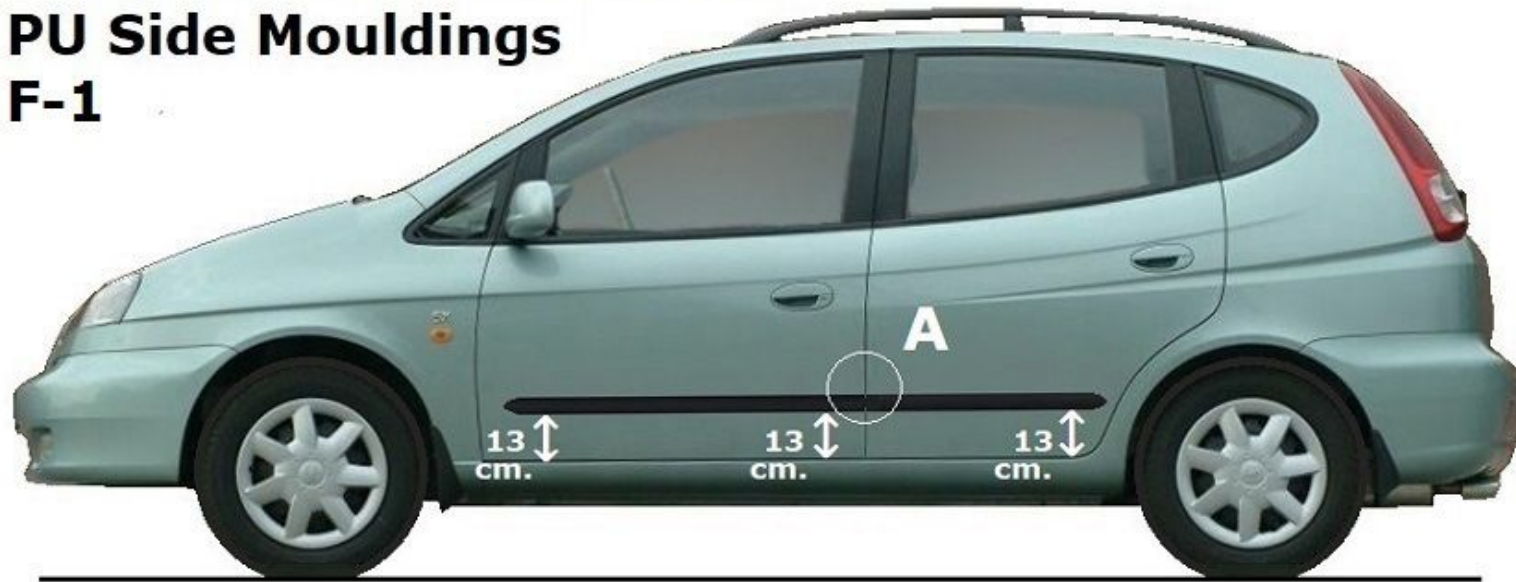

Chevrolet Rezzo 2004-08
Daewoo Tacuma 2000-08
PU Side Mouldings
F-1

ledere cm goed aandrukken !!
Press very carefully every cm !!
Sehr fest andrucken jeden cm !!