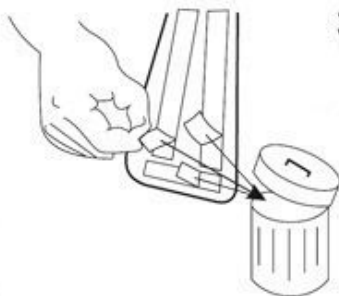

20-40 °C

2

48h

5

3

4

ledere cm goed aandrukken !!
Press very carefully every cm !!
Sehr fest andrucken jeden cm !!

1 mm.

A

2-3 mm.