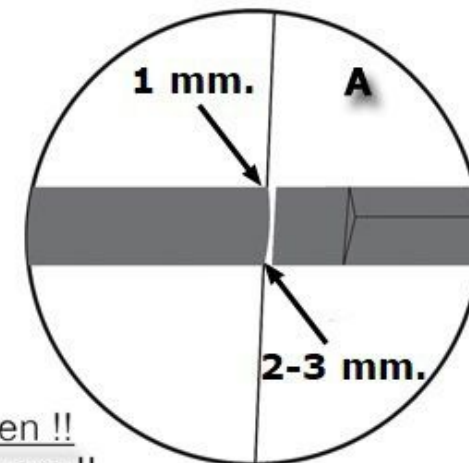

20-40 °C

2

48h

5

3

4

ledere cm goed aandrukken !!
Press very carefully every cm !!
Sehr fest andrucken jeden cm !!

1 mm.

A

2-3 mm.