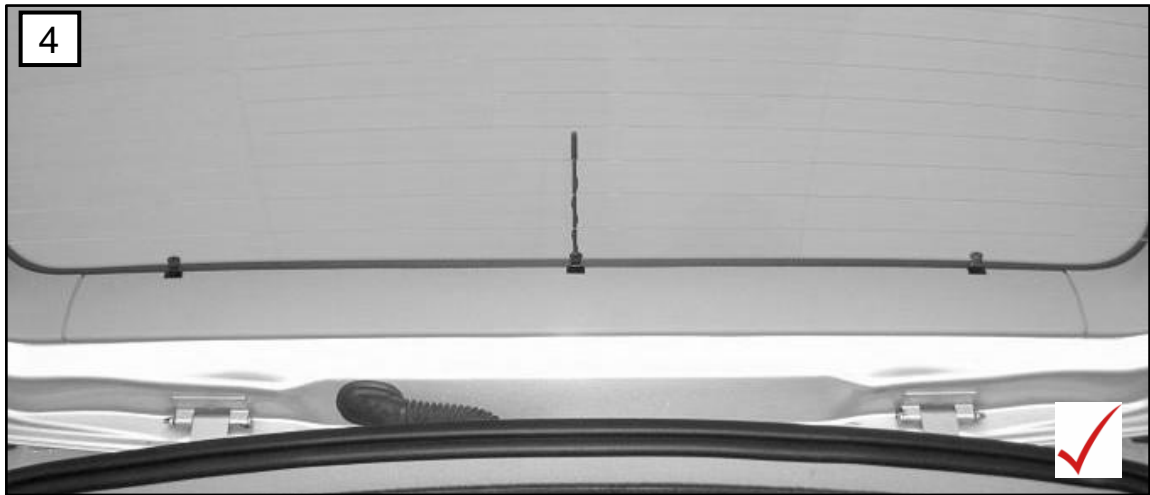

Sonniboy Opel Meriva B, Heckscheibe, kleines Seitenfenster und Tür  
2010-  
0078269ABC

**D**  
↓ 2x

**E**  
↓ 6x

**C**  
↓ 1x

12