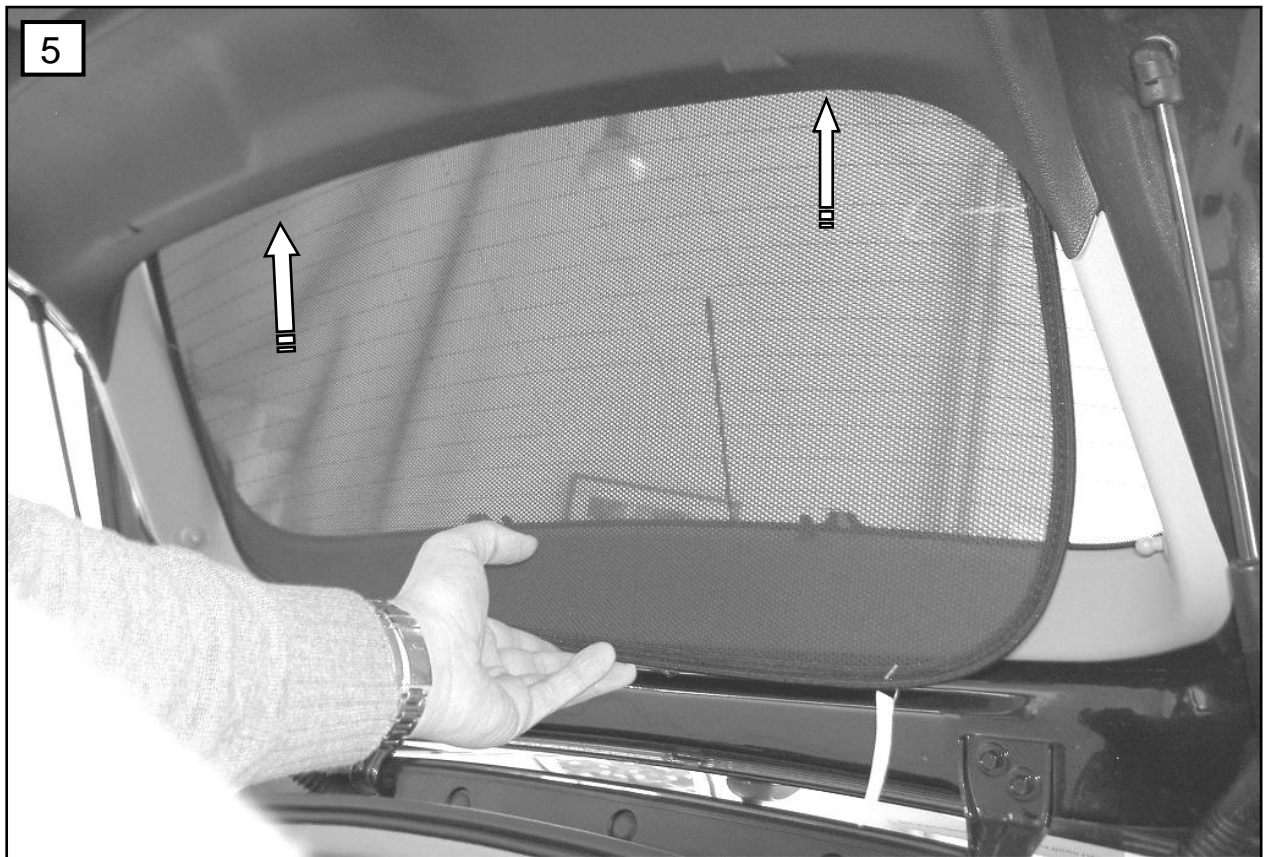

Sonniboy Opel Meriva B, Heckscheibe, kleines Seitenfenster und Tür  
2010-  
0078269ABC

**D**  
↓ 2x

**E**  
↓ 6x

**C**  
↓ 1x

12