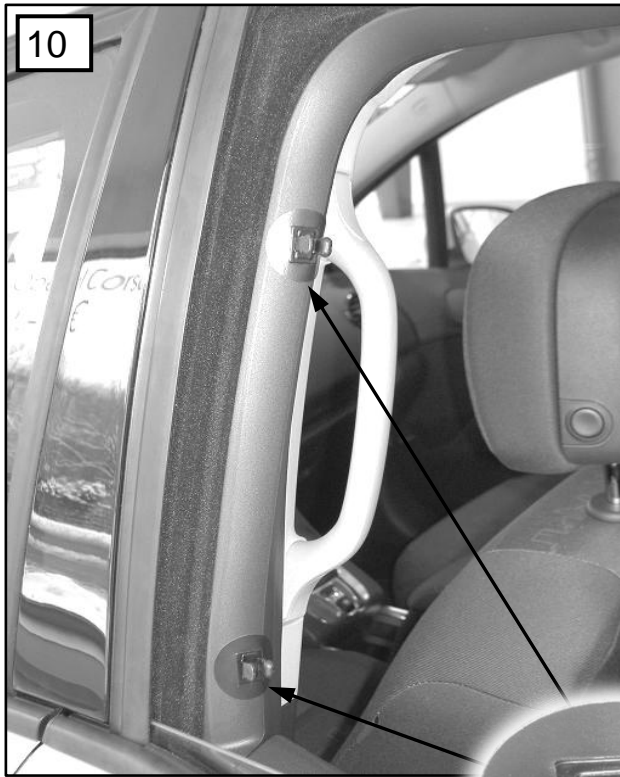

Sonniboy Opel Meriva B, Heckscheibe, kleines Seitenfenster und Tür  
2010-  
0078269ABC

**D**  
↓ 2x

**E**  
↓ 6x

**C**  
↓ 1x

12