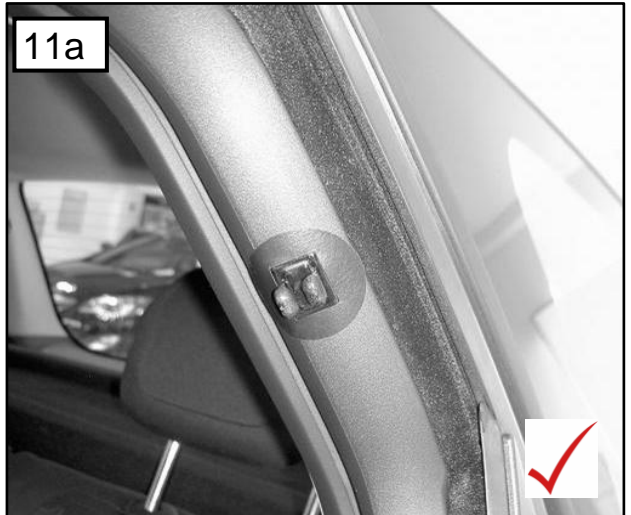

Sonniboy Opel Meriva B, Heckscheibe, kleines Seitenfenster und Tür  
2010-  
0078269ABC

**D**  
↓ 2x

**E**  
↓ 6x

**C**  
↓ 1x

12