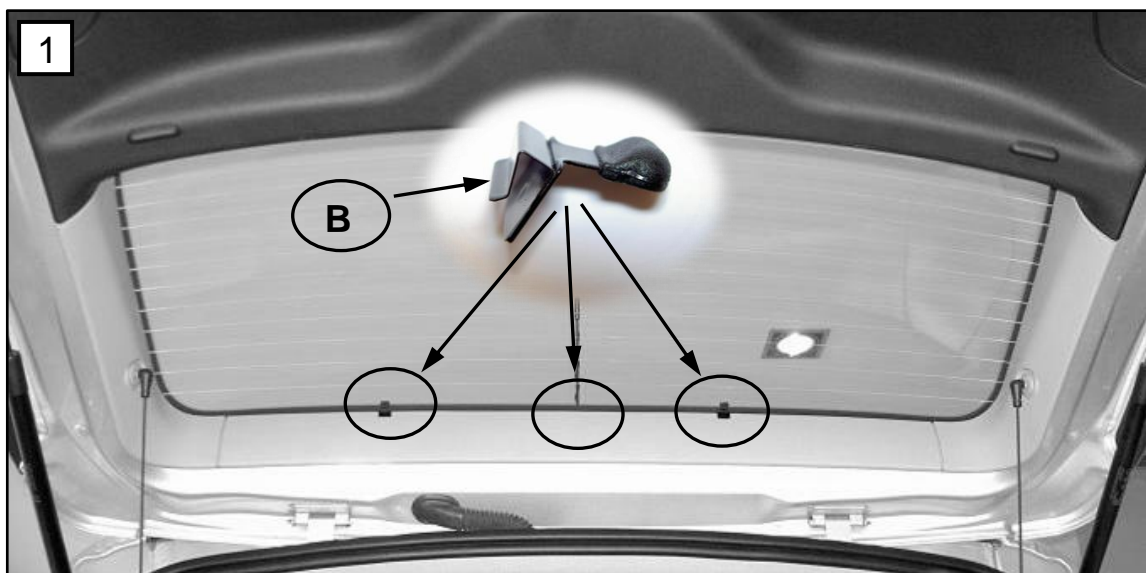

Sonniboy Opel Meriva B, Heckscheibe, kleines Seitenfenster und Tür  
2010-  
0078269ABC

**D**  
↓ 2x

**E**  
↓ 6x

**C**  
↓ 1x

12