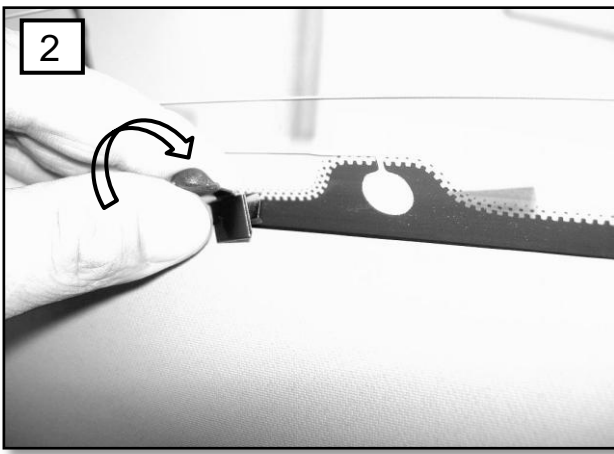

Sonniboy Opel Meriva B, Heckscheibe, kleines Seitenfenster und Tür  
2010-  
0078269ABC

**D**  
↓ 2x

**E**  
↓ 6x

**C**  
↓ 1x

12