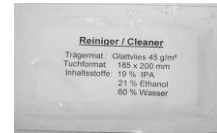

Sonniboy Opel Meriva B, Heckscheibe, kleines Seitenfenster und Tür  
2010-  
0078269ABC

**D**  
↓ 2x

**E**  
↓ 6x

**C**  
↓ 1x

12