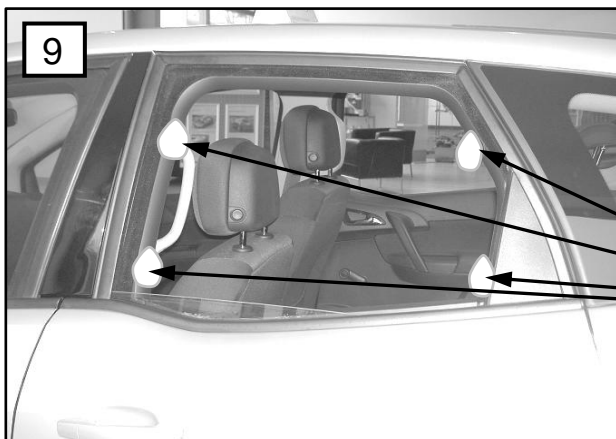

Sonniboy Opel Meriva B, Heckscheibe, kleines Seitenfenster und Tür  
2010-  
0078269ABC

**D**  
↓ 2x

**E**  
↓ 6x

**C**  
↓ 1x

12