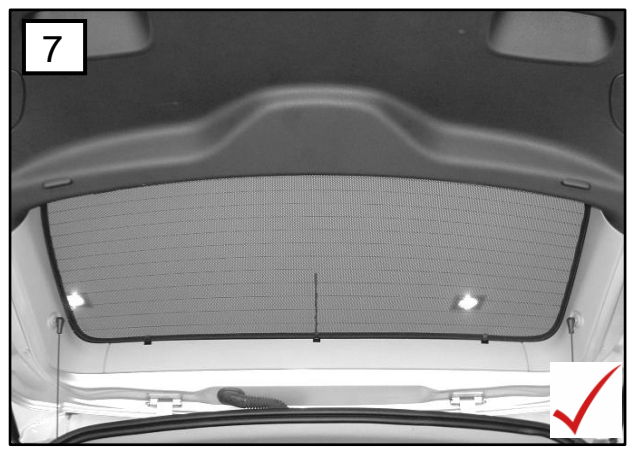

Sonniboy Opel Meriva B, Heckscheibe, kleines Seitenfenster und Tür  
2010-  
0078269ABC

**D**  
↓ 2x

**E**  
↓ 6x

**C**  
↓ 1x

12