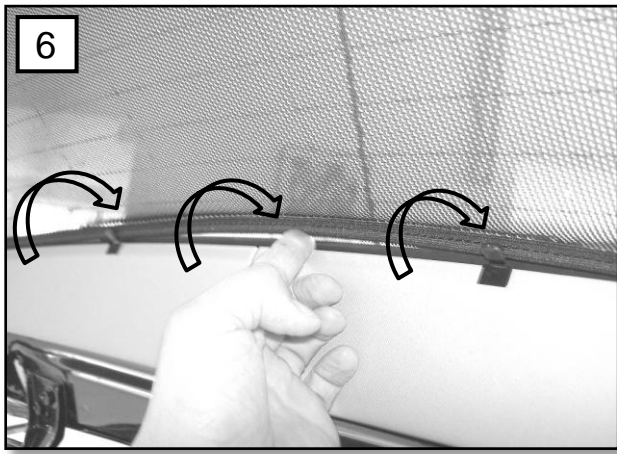

Sonniboy Opel Meriva B, Heckscheibe, kleines Seitenfenster und Tür  
2010-  
0078269ABC

**D**  
↓ 2x

**E**  
↓ 6x

**C**  
↓ 1x

12