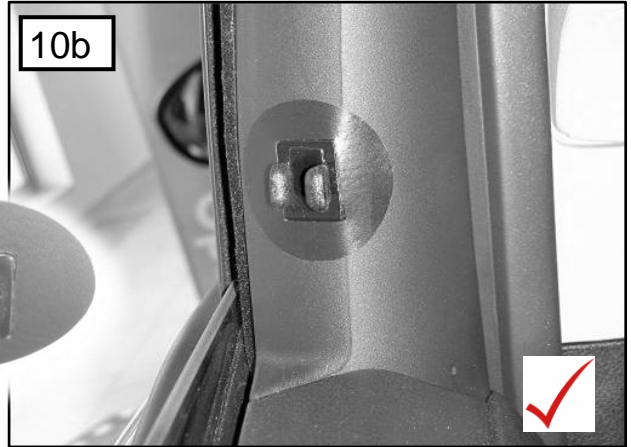

Sonniboy Opel Meriva B, Heckscheibe, kleines Seitenfenster und Tür  
2010-  
0078269ABC

**D**  
↓ 2x

**E**  
↓ 6x

**C**  
↓ 1x

12