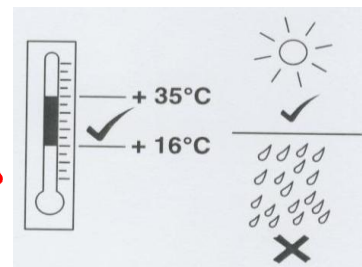

Sonniboy Opel Meriva B, Heckscheibe, kleines Seitenfenster und Tür  
2010-  
0078269ABC

**D**  
↓ 2x

**E**  
↓ 6x

**C**  
↓ 1x

12