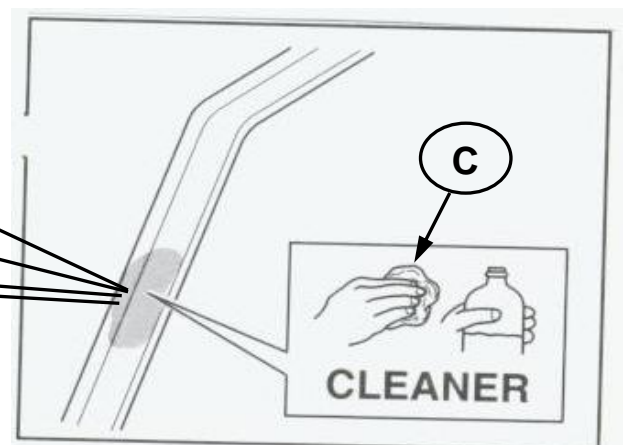

Sonniboy Opel Meriva B, Heckscheibe, kleines Seitenfenster und Tür  
2010-  
0078269ABC

**D**  
↓ 2x

**E**  
↓ 6x

**C**  
↓ 1x

12